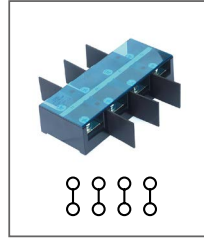

RTC 300-4P

Артикул **HNT-090914**

Клемма сильноточная
(разделительная пластина опция)
Длина 220мм / 300А / 660В / 150мм²