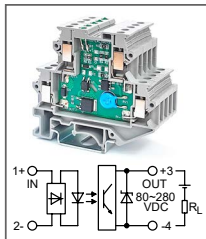

RUG-O... DC-H-100mA
Артикул по запросу

Клемма с оптронам
Увх: 110В DC, 220В DC
Увых: 80...280В DC