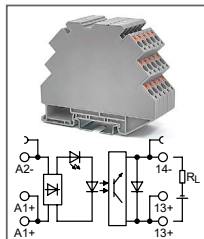

RTP-S-O... VAC-L-2-xxA

Артикул по запросу

Ультратонкий модуль оптронов
Увх: 220В AC
Увых: 5...72В DC