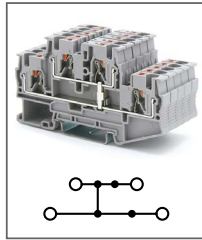

RPVTT 1,5/S

Артикул HNT-092074

Клемма Push-in, 2 уровня
Ширина 3,5мм / 16А / 500В / 0,75мм²

RPVTT 2,5

Артикул HNT-090828

Клемма Push-in, 2 уровня
Ширина 5,2мм / 24А / 500В / 2,5мм²

RPVTT 2,5-PV

Артикул HNT-090830

Клемма Push-in, 2 уровня
Ширина 5,2мм / 24А / 500В / 2,5мм²

RPVTT 2,5-DIO/O-U

Артикул по запросу

Клемма с диодом Push-in,
2 уровня
Ширина 5,2мм / 0,5А / 500В / 2,5мм²

RPVTT 4

Артикул **HNT-097398**

Клемма Push-in, 2 уровня
Ширина 5,2мм / 32А / 500В / 4мм²

RPVTT 4-PV

Артикул **HNT-090831**

Клемма Push-in, 2 уровня
Ширина 5,2мм / 32А / 500В / 4мм²

RPV 2,5-3L

Артикул **HNT-090817**

Клемма Push-in, 3 уровня
Ширина 5,2мм / 24А / 500В / 2,5мм²

RPV 2,5-3L-PV

Артикул **HNT-093615**