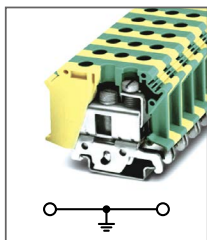

RUISLKG 35

Артикул **HNT-107417**

Клемма универсальная заземл.
Ширина 15,2мм / - A / - B / 35мм²