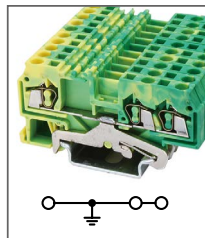

Артикул **HNT-090856**

Клемма пружинная заземляющая, 3 контакта
Ширина 5мм / - А / - В / 2,5мм²

RST 4-TWIN-PE

Артикул **HNT-090860**

Клемма пружинная заземляющая, 3 контакта
Ширина 6мм / - А / - В / 4мм²

RST 6-TWIN-PE