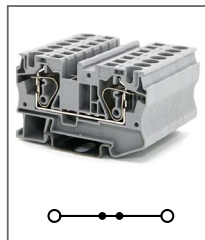

RNS 6

Артикул **HNT-090782**

Клемма пружинная
Ширина 8,2мм / 41А / 1000В / 6мм²