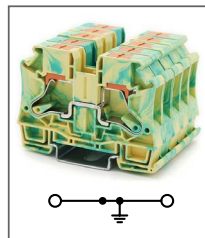

Ширина 6,2мм / 32А / 800В / 4мм²

RPI 2,5-PE

Артикул **HNT-090320**

Клемма заземляющая Push-in

Ширина 5,2мм / - А / - В / 2,5мм²

RPI 4-PE

Артикул **HNT-090324**

Клемма заземляющая Push-in

Ширина 6,2мм / - А / - В / 4мм²

RPI 6-PE

Артикул **HNT-090811**

Клемма заземляющая Push-in

Ширина 8,2мм / - А / - В / 6мм²

RPI 10-PE

Артикул **HNT-090804**

Клемма заземляющая Push-in

Ширина 10,2мм / - А / - В / 10мм²

RPI 2,5-TWIN-PE

Артикул **HNT-090808**

Клемма заземляющая Push-in,
3 контакта
Ширина 8,2мм / - A / - B / 2,5мм²

RPI 4-TWIN-PE

Артикул **HNT-090810**

Клемма заземляющая Push-in,
3 контакта
Ширина 10,2мм / - A / - B / 4мм²