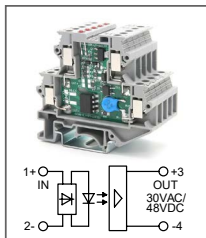

RUG-SSR ... AC...0.1A
Артикул по запросу

Твердотельное реле
Увх: 24B AC
Увых: 12...30B AC / 12...48B DC