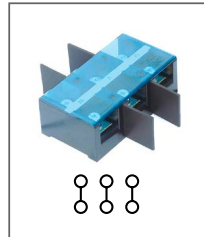

RTC 200-3P

Артикул HNT-090910

Клемма сильноточная
(разделительная пластина опция)
Длина 132мм / 200А / 660В / 70мм²