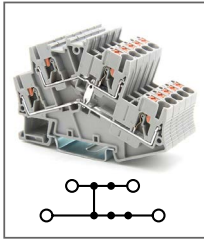

RPV 2,5-QUATTRO/2P-PE

Артикул **HNT-091982**
Клемма заземляющая Push-in, 2 контакта + 2 штекерных отвода
Ширина 5,2мм / - A / - B / 2,5мм²

PP-H 2,5/1

Артикул **HNT-091966**
Соединительный штекер (1P-1P)
Ширина 5,2мм / 24A / 500B / 2,5мм²

RPV 2,5S

Артикул **HNT-091984**

Клемма Push-in
Ширина 5,2мм / 24А / 800В / 2,5мм²

RPV 2,5S-TWIN

Артикул **HNT-091988**

Клемма Push-in, 3 контакта
Ширина 5,2мм / 24А / 800В / 2,5мм²

RPV 2,5S-QUATTRO

Артикул **HNT-091986**

Клемма Push-in, 4 контакта
Ширина 5,2мм / 24А / 800В / 2,5мм²

RPVTT 2,5S

Артикул **HNT-091997**

Клемма Push-in, 2 уровня
Ширина 5,2мм / 22А / 500В / 2,5мм²

RPVTT 2,5S-PV

Артикул **HNT-091999**

Клемма Push-in, 2 уровня,
уровни соединены
Ширина 5,2мм / 22А / 500В / 2,5мм²