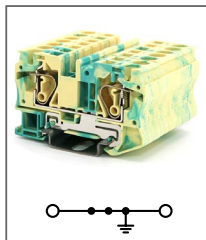

Клемма пружинная,
2 уровня, уровни соединены
Ширина 6,2мм / 30А / 500В / 4мм²

RNS 2,5-PE

Артикул **HNT-090771**

Клемма пружинная заземл.
Ширина 5,2мм / - А / - В / 2,5мм²

RNS 4-PE

Артикул **HNT-090777**

Клемма пружинная заземл.
Ширина 6,2мм / - А / - В / 4мм²