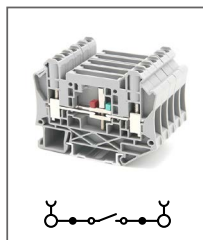

RUT 4-MT-P/P

Артикул **HNT-092011**

Клемма с ножевым размыкателем Ширина 8,2мм / 20А / 500В / 4мм²

RUT 6-T-HV-P/P

Артикул **HNT-090376**

Клемма с ползунковым размыкателем Ширина 8,2мм / 41А / 1000В / 6мм²

RUT 6-T-HV