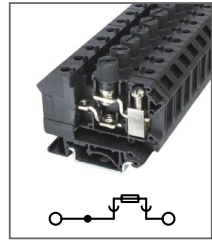

RUK 10-DREHSI

Артикул **HNT-090936**

Клемма с поворотным держателем предохранителя (5x20)
Ширина 12мм / 10А / 800В / 10мм²