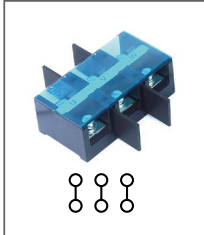

RTC 100-3P

Артикул HNT-090904

Клемма сильноточная
(разделительная пластина опция)
Длина 102мм / 100А / 660В / 25мм²