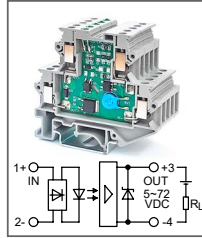

RUG-O... DC-L-xxA
Артикул по запросу

Клемма с оптроном
Увх: 48В DC, 60В DC
Увых: 5...72В DC