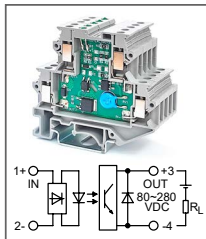

RUG-O... AC-H-100mA
Артикул по запросу

Клемма с оптронам
Увх: 24В AC, 110В AC, 220В AC
Увых: 80...280В DC