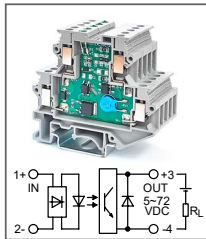

RUG-O...AC-L-xxmA
Артикул по запросу

Клемма с оптронам
Увх: 24В AC, 48В AC, 60В AC
Увых: 5...72В DC