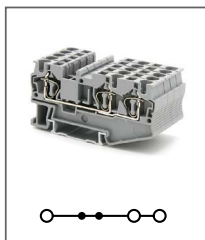

Клемма пружинная
Ширина 6,2мм / 32А / 800В / 4мм²

RNS 6

Артикул **HNT-090782**

Клемма пружинная
Ширина 8,2мм / 41А / 1000В / 6мм²

RNS 2,5-TWIN

Артикул **HNT-090774**

Клемма пружинная, 3 контакта
Ширина 5,2мм / 24А / 800В / 2,5мм²