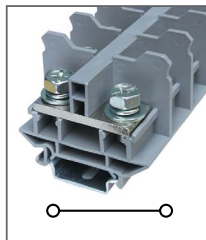

RBN 15W

Артикул **HNT-090737**

Клемма открытая
Ширина 10,5мм / 22А / 660В / 2мм²

RBN 30W

Артикул **HNT-090739**

Клемма открытая
Ширина 12мм / 40А / 660В / 5,5мм²

RBN 50W

Артикул **HNT-090741**