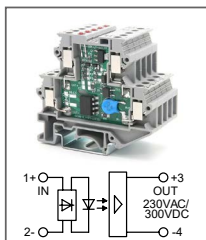

RUG-SSR ... AC...-0.1A
Артикул по запросу

Твердотельное реле
Увх: 110B AC, 220B AC
Увых: 30...230B AC / 48...300B DC