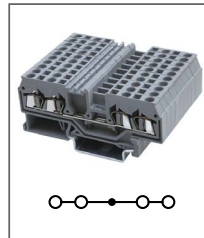

RST 4-QUOTTRO

Артикул **HNT-090339**

Клемма пружинная, 4 контакта
Ширина 6мм / 40А / 600В / 4мм²