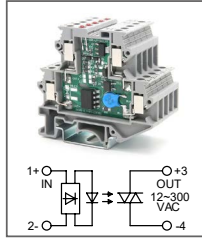

RUG-SSR ... DC...xxA

Артикул по запросу

Твердотельное реле
Увх: 48В DC, 60В DC
Увых: 12...300В AC