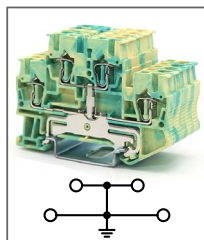

RNS 2,5-QUOTTRO-PE

Артикул **HNT-090773**

Клемма пружинная заземляющая, 4 контакта
Ширина 5,2мм / - А / - В / 2,5мм²

RNS 4-QUOTTRO-PE

Артикул **HNT-090779**

Клемма пружинная заземляющая, 4 контакта
Ширина 6,2мм / - А / - В / 4мм²