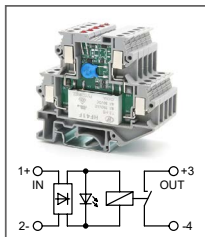

Клемма с оптроном
Увх: 220В AC
Увых: 80...280В DC

ОБЗОР ПРОДУКЦИИ

Серия RUG-R

RUG-R ... DC-...-6A

Артикул по запросу

Клемма со встроенным реле
Увх: 5В DC, 12В DC, 24В DC
Увых: 250В AC / 30В DC

RUG-R ... AC/DC-...-6A