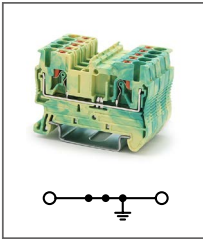

RPVTT 4-PV

Артикул **HNT-090831**

Клемма Push-in, 2 уровня
Ширина 5,2мм / 32А / 500В / 4мм²

RPV 2,5-3L

Артикул **HNT-090817**

Клемма Push-in, 3 уровня
Ширина 5,2мм / 24А / 500В / 2,5мм²

RPV 2,5-3L-PV

Артикул **HNT-093615**

Клемма Push-in, 3 уровня
Ширина 5,2мм / 24А / 500В / 2,5мм²

RPV 2,5-PE

Артикул **HNT-090818**

Клемма заземляющая Push-in,
Ширина 5,2мм / - А / - В / 2,5мм²

RPV 4-PE

Артикул **HNT-090823**

Клемма заземляющая Push-in,
Ширина 6,2мм / - А / - В / 4мм²