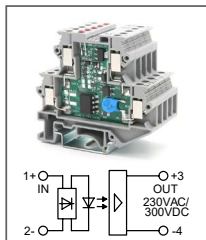

Артикул по запросу

Клемма со встроенным реле
Увх: 24В AC/DC, 48В AC/DC,
60В AC/DC
Увых: 250В AC / 30В DC

RUG-R ... AC/DC-...-6A

Артикул по запросу

Клемма со встроенным реле
Увх: 110В AC/DC, 220В AC/DC
Увых: 250В AC / 30В DC