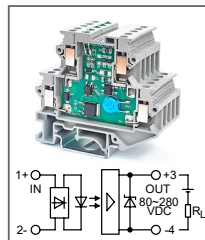

RUG-O...AC-H-xxA

Артикул по запросу

Клемма с оптроном
Увх: 24В AC, 48В AC, 60В AC
Увых: 80...280В DC

RUG-O...AC-H-xxA

Артикул по запросу

Клемма с оптроном
Увх: 110В AC
Увых: 80...280В DC

RUG-O...AC-H-xxA

Артикул по запросу