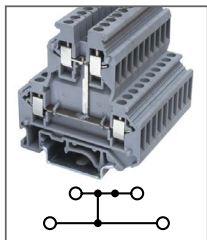

RUKK 3-PV

Артикул **HNT-090955**

Клемма универсальная,
2 уровня
Ширина 5,2мм / 28A / 500B / 2,5мм²