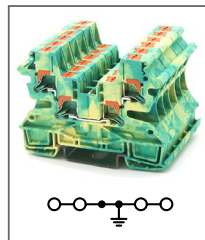

Ширина 6,2мм / 32А / 800В / 4мм²

RPI 2,5-PE

Артикул **HNT-090320**

Клемма заземляющая Push-in

Ширина 5,2мм / - А / - В / 2,5мм²

RPI 4-PE

Артикул **HNT-090324**

Клемма заземляющая Push-in

Ширина 6,2мм / - А / - В / 4мм²

RPI 6-PE

Артикул **HNT-090811**

Клемма заземляющая Push-in

Ширина 8,2мм / - А / - В / 6мм²

RPI 10-PE

Артикул **HNT-090804**

Клемма заземляющая Push-in

Ширина 10,2мм / - А / - В / 10мм²

RPI 2,5-TWIN-PE

Артикул **HNT-090808**

Клемма заземляющая Push-in,
3 контакта
Ширина 8,2мм / - A / - B / 2,5мм²

RPI 4-TWIN-PE

Артикул **HNT-090810**

Клемма заземляющая Push-in,
3 контакта
Ширина 10,2мм / - A / - B / 4мм²

RPI 2,5-QUATTRO-PE

Артикул **HNT-090806**

Клемма заземляющая Push-in,
4 контакта
Ширина 5,2мм / - A / - B / 2,5мм²

RPI 4-QUATTRO-PE

Артикул **HNT-090809**

Клемма заземляющая Push-in,
4 контакта
Ширина 6,2мм / - A / - B / 4мм²