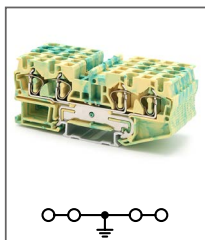

RNS 4-QUOTTRO-PE

Артикул **HNT-090779**

Клемма пружинная заземляющая, 4 контакта
Ширина 6,2мм / - А / - В / 4мм²