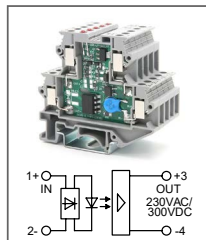

RUG-SSR ... AC...-0.1A
Артикул по запросу

Твердотельное реле
Увх: 24B AC
Увых: 30...230B AC / 48...300B DC