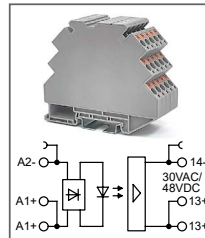

RTP-S-SSR ...DC...0,1A

Артикул по запросу

Ультратонкое твердотел. реле
Увх: 48В DC, 60В DC
Увых: 12...30В AC / 12...48В DC