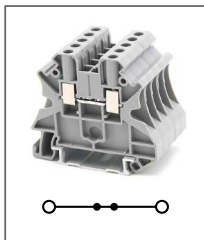

Артикул HNT-090366

Клемма универсальная
Ширина 5,2мм / 32А / 1000В / 2,5мм²

RUT 4

Артикул HNT-090367

Клемма универсальная
Ширина 6,2мм / 41А / 1000В / 4мм²

RUT 6

Артикул HNT-090373

Клемма универсальная
Ширина 8,2мм / 57А / 1000В / 6мм²