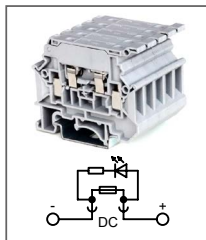

RUT 4-HESI LED 24

Артикул **HNT-091347**

Клемма с держателем предохранителя (5x20, 5x25) с инд. Ширина 8,2мм / 6,3А / 24В / 4мм²