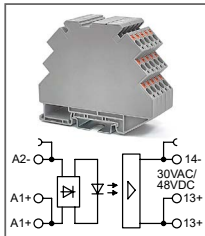

RTP-S-SSR ...DC...0,1A

Артикул по запросу

Ультратонкое твердотел. реле
Увх: 5В DC, 12В DC, 24В DC
Увых: 12...30В AC / 12...48В DC

RTP-S-SSR ...DC...0,1A

Артикул по запросу

Ультратонкое твердотел. реле
Увх: 48В DC, 60В DC
Увых: 12...30В AC / 12...48В DC