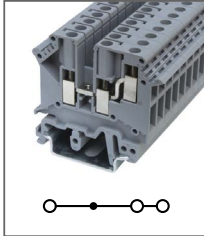

RUK 5-TWIN
Артикул HNT-090949

Клемма универсальная,
3 контакта
Ширина 6,2мм / 32А / 500В / 4мм²