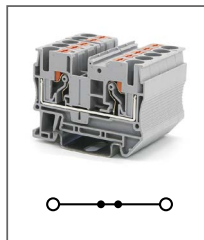

RPV 6

Артикул HNT-090826

Клемма Push-in
Ширина 8,2мм / 41А / 1000В / 6мм²