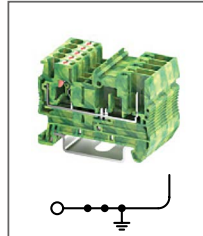

RPV 2,5/1P

Артикул **HNT-091979**
Клемма Push-in, 1 контакт + 1 штекерный отвод
Ширина 5,2мм / 24A / 500B / 2,5мм²

RPVTT 2,5/2P

Артикул **HNT-091995**
Клемма Push-in, 2 уровня, 1 контакт+1 штекерный отвод на уровень
Ширина 5,2мм / 22A / 500B / 2,5мм²

RPVTT 2,5/2P-PV

Артикул **HNT-124754**
Клемма Push-in, 2 уровня, 1 контакт+1 штекерный отвод на уровень
Ширина 5,2мм / 22A / 500B / 2,5мм²

RPV 2,5-TWIN/1P

Артикул **HNT-091990**
Клемма Push-in, 2 контакта + 1 штекерный отвод
Ширина 5,2мм / 24A / 800B / 2,5мм²

RPV 2,5-QUATTRO/2P

Артикул **HNT-091981**
Клемма Push-in, 2 контакта + 2 штекерных отвода
Ширина 5,2мм / 24A / 800B / 2,5мм²

RPV 2,5/1P-PE

Артикул **HNT-091980**
Клемма заземляющая Push-in 1 контакт + 1 штекерный отвод
Ширина 5,2мм / - A / - B / 2,5мм²