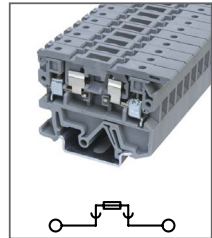

RSAK 1 EN
Артикул HNT-090832

Клемма с держателем
предохранителя (5x20, 5x25)
Ширина 8,2мм / 6,3А / 500В / 4мм²