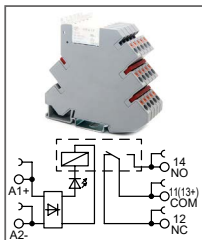

RTP-S-R ...VDC...Z-NVA

Артикул по запросу

Ультратонкое промышл. реле
Увх: 110В AC/DC, 220В AC/DC
Увых: 250В AC / 30В DC