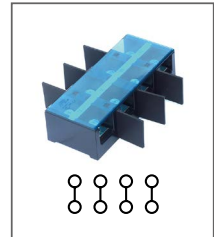

RTC 200-2P

Артикул HNT-090909

Клемма сильноточная
Длина 104мм / 200А / 660В / 70мм²

RTC 200-3P

Артикул HNT-090910

Клемма сильноточная
(разделительная пластина опция)
Длина 132мм / 200А / 660В / 70мм²

RTC 200-4P