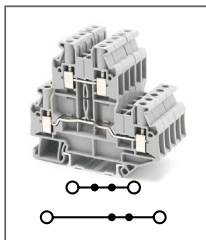

RUTTB 4

Артикул HNT-090378

Клемма, 2 уровня
Ширина 6,2мм / 32А / 1000В / 4мм²