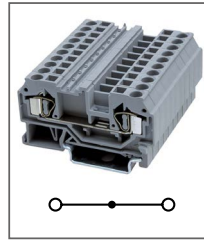

RST 4

Артикул **HNT-090337**

Клемма пружинная
Ширина 6мм / 40А / 600В / 4мм²