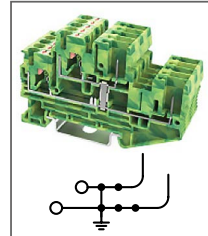

RPV 2,5/1P

Артикул **HNT-091979**
Клемма Push-in, 1 контакт + 1 штекерный отвод
Ширина 5,2мм / 24A / 500B / 2,5мм²

RPVTT 2,5/2P

Артикул **HNT-091995**
Клемма Push-in, 2 уровня, 1 контакт+1 штекерный отвод на уровень
Ширина 5,2мм / 22A / 500B / 2,5мм²

RPVTT 2,5/2P-PV

Артикул **HNT-124754**
Клемма Push-in, 2 уровня, 1 контакт+1 штекерный отвод на уровень
Ширина 5,2мм / 22A / 500B / 2,5мм²

RPV 2,5-TWIN/1P

Артикул **HNT-091990**
Клемма Push-in, 2 контакта + 1 штекерный отвод
Ширина 5,2мм / 24A / 800B / 2,5мм²

RPV 2,5-QUATTRO/2P

Артикул **HNT-091981**
Клемма Push-in, 2 контакта + 2 штекерных отвода
Ширина 5,2мм / 24A / 800B / 2,5мм²

RPV 2,5/1P-PE

Артикул **HNT-091980**
Клемма заземляющая Push-in 1 контакт + 1 штекерный отвод
Ширина 5,2мм / - A / - B / 2,5мм²