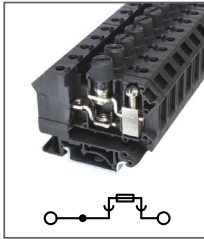

RUK 10-DREHSI-6,3x32

Артикул **HNT-107418**

Клемма с поворотным держателем предохранителя (6,3x32)
Ширина 12мм / 10А / 800В / 10мм²