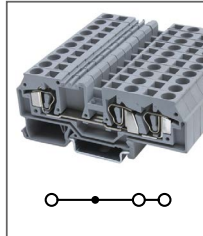

RST 6-TWIN

Артикул **HNT-090864**

Клемма пружинная, 3 контакта
Ширина 8мм / 52А / 600В / 6мм²