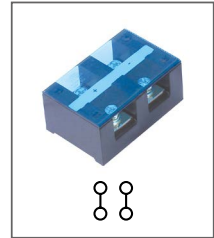

Клемма сильноточная
(разделительная пластина опция)
Длина 114мм / 60А / 660В / 10мм²

RTC 100-2P

Артикул HNT-090903

Клемма сильноточная
Длина 83мм / 10А / 660В / 25мм²

RTC 100-3P

Артикул HNT-090904

Клемма сильноточная
(разделительная пластина опция)
Длина 102мм / 100А / 660В / 25мм²