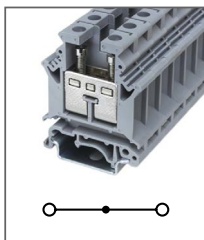

RUK 16N

Артикул **HNT-090940**

Клемма универсальная
Ширина 12,2мм / 101А / 800В / 16мм²