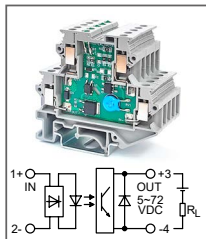

RUG-O... DC-L-100mA
Артикул по запросу

Клемма с оптронам
Увх: 5В DC, 12В DC
Увых: 5...72В DC