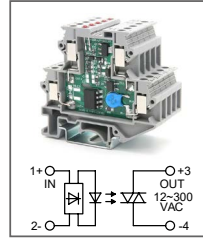

Артикул по запросу

Твердотельное реле
 Увх: 5В DC, 12В DC, 24В DC
 Увых: 12...300В AC

RUG-SSR ... DC...xxA

Артикул по запросу

Твердотельное реле
 Увх: 48В DC, 60В DC
 Увых: 12...300В AC

RUG-SSR ... AC...xxA