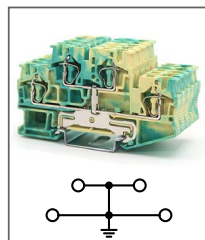

RNSTB 4-PE

Артикул **HNT-107388**

Клемма пружинная заземляющая, 2 уровня
Ширина 6,2мм / - А / - В / 4мм²