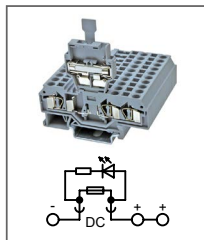

RST 4-HESI LED 24

Артикул **HNT-091266**