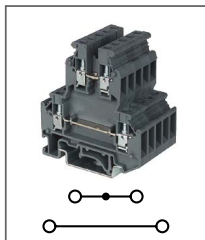

RTB 4-L/LB

Артикул **HNT-090896**

Клемма проходная, 2 уровня
Ширина 6,2мм / 32А / 500В / 4мм²