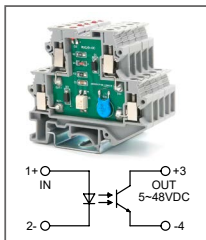

Клемма с диодами
Ширина 6,2мм / 0,5А / 500В / 4мм²

RUG-O... DC-L-50mA
Артикул по запросу

Клемма с оптронам
 Увх: 110В DC, 220В DC
 Увых: 5...48В DC

RUG-O... DC-H-50mA
Артикул по запросу

Клемма с оптронам
 Увх: 110В DC, 220В DC
 Увых: 60...220В DC