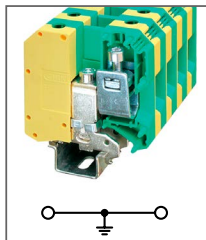

RTB 35-PE

Артикул **HNT-090890**

Клемма заземляющая
Ширина 15,2 мм / - А / - В / 35мм²

RTB 50-PE

Артикул **HNT-093830**

Клемма заземляющая
Ширина 20мм / - А / - В / 50мм²

RTB 95-PE

Артикул **HNT-093832**