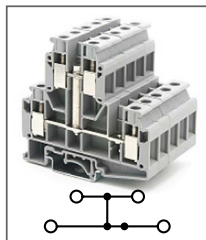

RUKKB 10-PV

Артикул **HNT-107423**

Клемма универсальная,
2 уровня, уровни соединены
Ширина 10,2мм / 76A / 800B / 10мм²