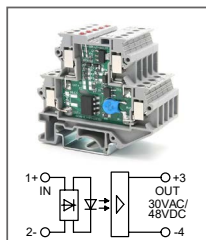

RUG-SSR ... DC...-0.1A
Артикул по запросу

Твердотельное реле
Увх: 5B DC, 12B DC, 24B DC
Увых: 12...30B AC / 12...48B DC