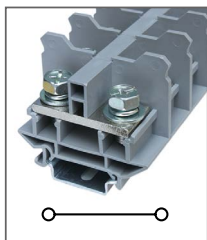

RBN 100W

Артикул **HNT-090732**

Клемма открытая
Ширина 26мм / 132А / 660В / 38мм²