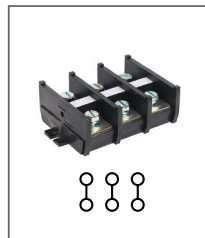

RBC 300A

Артикул **HNT-090719**

Клемма сильноточная открытая
Ширина 42мм / 300А / 660В / 150мм²