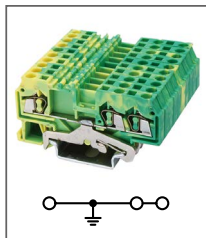

RST 1,5-TWIN-PE

Артикул **HNT-090844**

Клемма пружинная заземляющая, 3 контакта
Ширина 4мм / - А / - В / 1,5мм²