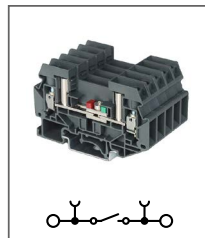

RTB 4-HESI LED 24

Артикул **HNT-092060**

Клемма с держателем предохранителя (5x20, 5x25) с инд.
Ширина 8,2мм / 6,3А / 24В / 4мм²

RTB 4-HEDI

Артикул **HNT-090355**

Клемма с короткозамыкателем
Ширина 8,2мм / 16А / 500В / 4мм²