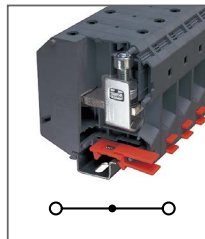

RTB 95

Артикул **HNT-090361**

Клемма сильноточная
Ширина 25мм / 232А / 1000В / 95мм²