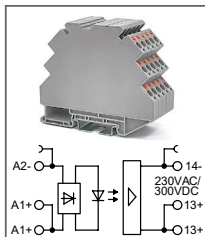

ОБЗОР ПРОДУКЦИИ

Серия RTP-S-SSR

RTP-S-SSR ...DC...0,1A

Артикул по запросу

Ультратонкое твердотел. реле
Увх: 5В DC, 12В DC, 24В DC
Увых: 30...230В AC / 48...300В DC

RTP-S-SSR ...DC...0,1A

Артикул по запросу

Ультратонкое твердотел. реле
Увх: 48В DC, 60В DC
Увых: 30...230В AC / 48...300В DC