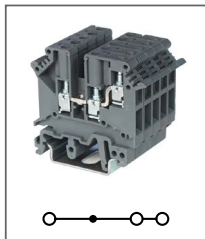

RTB 4-L/LB-PV

Артикул **HNT-090897**

Клемма проходная, 2 уровня
Ширина 6,2мм / 32А / 500В / 4мм²

RTB 4-QUATTRO

Артикул **HNT-090358**

Клемма проходная, 4 контакта
Ширина 6,2мм / 32А / 690В / 4мм²

RTB 4-TWIN