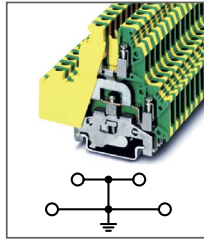

Клемма универсальная заземл.,
 2 уровня
 Ширина 6,2мм / - А / - В / 4мм²

RUKKB 5-PE
Артикул HNT-090961

Клемма универсальная заземл.,
 2 уровня
 Ширина 6,2мм / - А / - В / 4мм²

RUDK 4
Артикул HNT-090922

Клемма универсальная,
 4 контакта
 Ширина 6,2мм / 32А / 690В / 4мм²