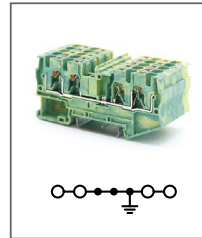

Клемма заземляющая Push-in,
3 контакта
Ширина 6,2мм / - А / - В / 4мм²

RPV 6-TWIN-PE

Артикул **HNT-107399**

Клемма заземляющая Push-in,
3 контакта
Ширина 8,2мм / - А / - В / 6мм²

RPV 10-TWIN-PE

Артикул **HNT-107393**

Клемма заземляющая Push-in,
3 контакта
Ширина 10,2мм / - А / - В / 10мм²

RPV 16-TWIN-PE

Артикул **HNT-107395**

Клемма заземляющая Push-in,
3 контакта
Ширина 12,2мм / - А / - В / 16мм²

RPV 2,5-QUATTRO-PE

Артикул **HNT-091983**

Клемма заземляющая Push-in,
4 контакта
Ширина 5,2мм / - А / - В / 2,5мм²

RPV 4-QUATTRO-PE

Артикул **HNT-091993**

Клемма заземляющая Push-in,
4 контакта
Ширина 6,2мм / - А / - В / 4мм²

RPVTT 2,5-PE

Артикул **HNT-090829**
Клемма заземляющая Push-in, 2 уровня
Ширина 5,2мм / - A / - B / 2,5мм²