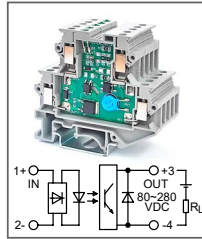

Клемма с оптроном
 Увх: 5В DC, 12В DC, 24 DC
 Увых: 80...280В DC

RUG-O... DC-H-xxmA
Артикул по запросу

Клемма с оптроном
 Увх: 48В DC, 60В DC
 Увых: 80...280В DC

RUG-O... DC-H-xxmA
Артикул по запросу

Клемма с оптроном
 Увх: 110В DC, 220В DC
 Увых: 80...280В DC