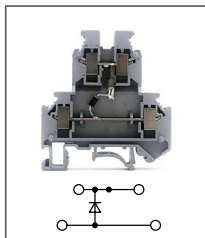

RUG/D-B

Артикул **HNT-090925**

Клемма с диодом
Ширина 6,2мм / 0,5А / 500В / 4мм²