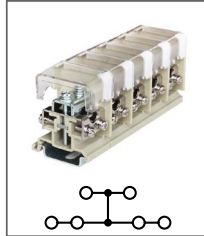

RMJ 2,5E

Артикул **HNT-090607**

Малый шинопроводный клеммный блок
Ширина 24мм / 24А / 660В / 2,5мм²