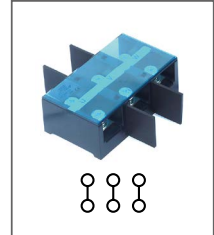

RTC 100-4P

Артикул HNT-090905

Клемма сильноточная
(разделительная пластина опция)
Длина 136мм / 100А / 660В / 25мм²

RTC 150-2P

Артикул HNT-090906

Клемма сильноточная
Длина 91мм / 150А / 660В / 50мм²

RTC 150-3P