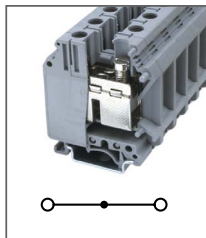

RUK 35N

Артикул **HNT-090942**

Клемма универсальная
Ширина 15,2мм / 150А / 1000В / 35мм²