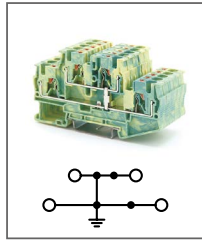

Клемма заземляющая Push-in,
3 контакта
Ширина 10,2мм / - А / - В / 10мм²

RPV 16-TWIN-PE

Артикул **HNT-107395**

Клемма заземляющая Push-in,
3 контакта
Ширина 12,2мм / - А / - В / 16мм²

RPV 2,5-QUATTRO-PE

Артикул **HNT-091983**

Клемма заземляющая Push-in,
4 контакта
Ширина 5,2мм / - А / - В / 2,5мм²

RPV 4-QUATTRO-PE

Артикул **HNT-091993**

Клемма заземляющая Push-in,
4 контакта
Ширина 6,2мм / - А / - В / 4мм²

RPVTT 2,5-PE

Артикул **HNT-090829**
Клемма заземляющая Push-in, 2 уровня
Ширина 5,2мм / - A / - B / 2,5мм²

RPVTT 4-PE

Артикул **HNT-093431**
Клемма заземляющая Push-in, 3 уровня
Ширина 6,2мм / - A / - B / 4мм²

RPV 2,5-3L-PE

Артикул **HNT-107396**
Клемма заземляющая Push-in, 3 уровня
Ширина 5,2мм / - A / - B / 2,5мм²