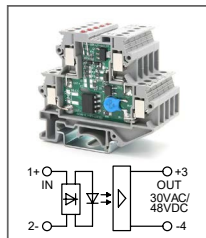

RUG-SSR ... AC...-0.1A
Артикул по запросу

Твердотельное реле
Увх: 110B AC, 220B AC
Увых: 12...30B AC / 12...48B DC