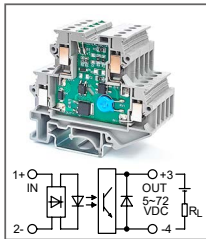

RUG-O...DC-L-xxmA
Артикул по запросу

Клемма с оптронам
Увх: 110В DC, 220В DC
Увых: 5...72В DC