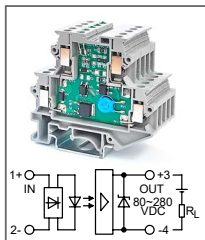

RUG-O... DC-H-xxA
Артикул по запросу

Клемма с оптроном
 Увх: 48В DC, 60В DC
 Увых: 80...280В DC

ОБЗОР ПРОДУКЦИИ

Серия RUG-O

RUG-O...DC-H-xxA

Артикул по запросу

Клемма с оптроном
Увх: 110В DC, 220В DC
Увых: 80...280В DC