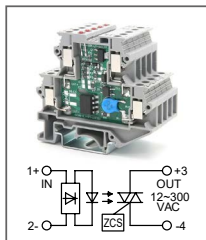

RUG-SSR ... DC...xxA
Артикул по запросу

Твердотельное реле
Увх: 5B DC, 12B DC, 24B DC
Увых: 12...300B AC