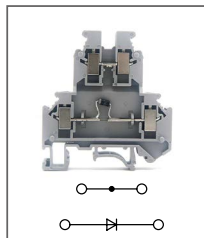

Клемма открытая
Ширина 15,8мм / 22А / 660В / 2мм²

RUG/D-A

Артикул **HNT-090924**

Клемма с диодом
Ширина 6,2мм / 0,5А / 500В / 4мм²

RUG/D-B

Артикул **HNT-090925**

Клемма с диодом
Ширина 6,2мм / 0,5А / 500В / 4мм²