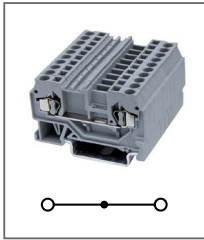

RST 1,5

Артикул **HNT-090837**

Клемма пружинная
Ширина 4мм / 18А / 600В / 1,5мм²