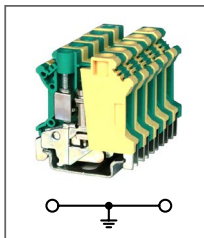

RTB 4-PE

Артикул **HNT-090357**

Клемма заземляющая
Ширина 6,2мм / - А / - В / 4мм²