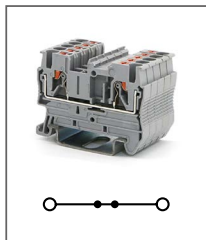

RPI 4-TG

Артикул **HNT-093432**

Клемма Push-in с размыкателем
Ширина 6,2мм / 20A / 500В / 4мм²

RPV 2,5

Артикул HNT-090816

Клемма Push-in
Ширина 5,2мм / 24А / 800В / 2,5мм²

RPV 4

Артикул HNT-090822