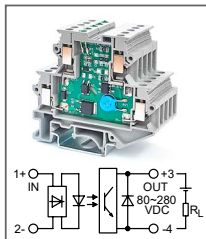

Клемма с оптронам
 Увх: 5В DC, 12В DC
 Увых: 5...72В DC

RUG-O... DC-L-100mA
Артикул по запросу

Клемма с оптронам
 Увх: 24В DC, 48В DC, 60В DC
 Увых: 5...72В DC

RUG-O... DC-L-100mA
Артикул по запросу

Клемма с оптронам
 Увх: 110В DC, 220В DC
 Увых: 5...72В DC