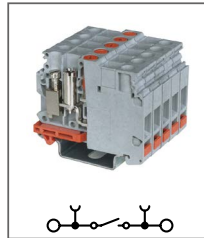

RMTK/S
Артикул HNT-090767

Испытательная клемма мини
Ширина 8,2мм / 57А / 600В / 6мм²