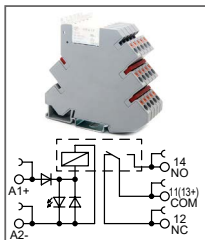

ОБЗОР ПРОДУКЦИИ

Серия RTP-S-R

RTP-S-R ...VDC...Z-NVA

Артикул по запросу

Ультратонкое промышл. реле
Увх: 5В DC, 12В DC, 24В DC
Увых: 250В AC / 30В DC