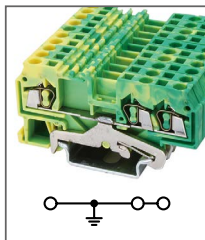

Артикул **HNT-090865**

Клемма пружинная заземляющая, 3 контакта
Ширина 8мм / - А / - В / 6мм²

RST 10-TWIN-PE

Артикул **HNT-090848**

Клемма пружинная заземляющая, 3 контакта
Ширина 10мм / - А / - В / 10мм²