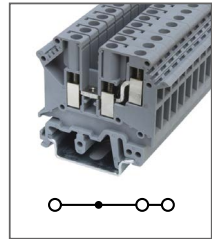

Клемма универсальная заземл.,
 2 уровня
 Ширина 6,2мм / - А / - В / 4мм²

RUKKB 5-PE
Артикул HNT-090961

Клемма универсальная заземл.,
 2 уровня
 Ширина 6,2мм / - А / - В / 4мм²

RUDK 4
Артикул HNT-090922

Клемма универсальная,
 4 контакта
 Ширина 6,2мм / 32А / 690В / 4мм²