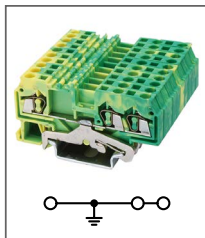

RST 16-PE

Артикул **HNT-090850**

Клемма пружинная заземл.
Ширина 12мм / - А / - В / 16мм²

RST 1,5-TWIN-PE

Артикул **HNT-090844**

Клемма пружинная заземляющая, 3 контакта
Ширина 4мм / - А / - В / 1,5мм²

RST 2,5-TWIN-PE