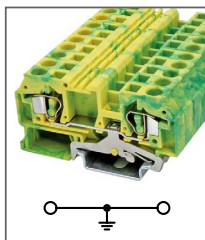

RST 6-PE

Артикул **HNT-090863**

Клемма пружинная заземл.
Ширина 8мм / - А / - В / 6мм²