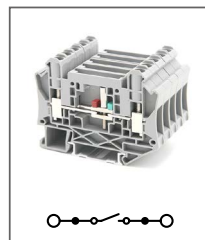

RUT 4-MT-P/P

Артикул **HNT-092011**

Клемма с ножевым размыкателем Ширина 8,2мм / 20А / 500В / 4мм²

RUT 6-T-HV-P/P

Артикул **HNT-090376**

Клемма с ползунковым размыкателем Ширина 8,2мм / 41А / 1000В / 6мм²

RUT 6-T-HV