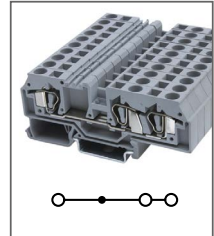

RST 16-TWIN

Артикул **HNT-090851**

Клемма пружинная, 3 контакта
Ширина 12мм / 76А / 800В / 16мм²