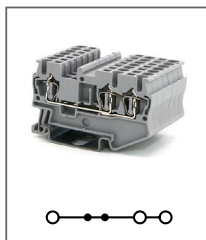

RNS 2,5-TWIN

Артикул **HNT-090774**

Клемма пружинная, 3 контакта
Ширина 5,2мм / 24А / 800В / 2,5мм²