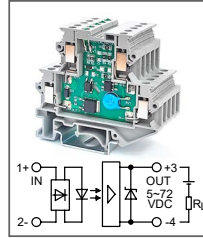

Клемма с оптроном
 Увх: 220В AC
 Увых: 80...280В DC

RUG-O... DC-L-xxA
Артикул по запросу

Клемма с оптроном
 Увх: 5В DC, 12В DC, 24В DC
 Увых: 5...72В DC

RUG-O... DC-L-xxA
Артикул по запросу

Клемма с оптроном
 Увх: 48В DC, 60В DC
 Увых: 5...72В DC