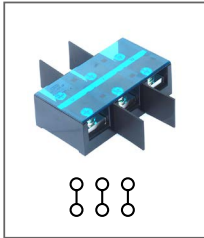

RTC 400-3P

Артикул **HNT-090916**

Клемма сильноточная
(разделительная пластина опция)
Длина 165мм / 400А / 660В / 240мм²