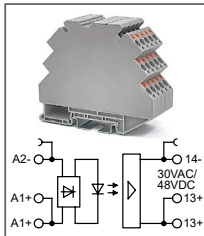

RTP-S-SSR ... DC...0,1A

Артикул по запросу

Ультратонкое твердотел. реле
Увх: 110В DC, 220В DC
Увых: 12...30В AC / 12...48В DC

RTP-S-SSR ... AC...0,1A

Артикул по запросу

Ультратонкое твердотел. реле
Увх: 24В AC
Увых: 12...30В AC / 12...48В DC