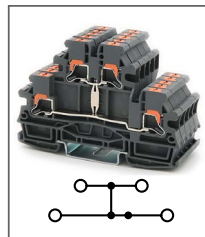

Ширина 6,2мм / 32А / 1000В / 4мм²

RPITT 2,5

Артикул **HNT-090812**

Клемма Push-in, 2 уровня

Ширина 5,2мм / 24А / 800В / 2,5мм²

RPITT 4

Артикул **HNT-090328**

Клемма Push-in, 2 уровня

Ширина 6,2мм / 32А / 800В / 4мм²

RPITT 2,5-PV

Артикул **HNT-090813**

Клемма Push-in, 2 уровня

Ширина 5,2мм / 24А / 800В / 2,5мм²

RPITT 4-PV

Артикул **HNT-090329**

Клемма Push-in, 2 уровня

Ширина 6,2мм / 32А / 800В / 4мм²

RPI 2,5-PE

Артикул **HNT-090320**

Клемма заземляющая Push-in

Ширина 5,2мм / - А / - В / 2,5мм²

RPI 4-PE

Артикул **HNT-090324**

Клемма заземляющая Push-in

Ширина 6,2мм / - А / - В / 4мм²

RPI 6-PE

Артикул **HNT-090811**

Клемма заземляющая Push-in

Ширина 8,2мм / - А / - В / 6мм²

RPI 10-PE

Артикул **HNT-090804**

Клемма заземляющая Push-in