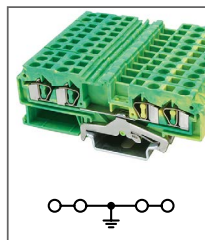

RST 16-TWIN-PE

Артикул **HNT-090852**

Клемма пружинная заземляющая, 3 контакта
Ширина 16мм / - А / - В / 16мм²

RST 1,5-QUOTTRO-PE

Артикул **HNT-090842**

Клемма пружинная заземляющая, 4 контакта
Ширина 4мм / - А / - В / 1,5мм²