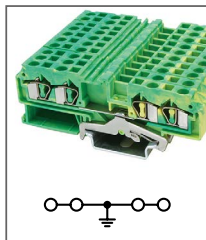

RST 4-QUOTTO-PE

Артикул **HNT-090859**

Клемма пружинная
заземляющая, 4 контакта
Ширина 6мм / - A / - B / 4мм²