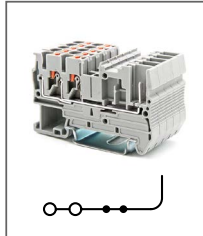

RPV 2,5/1P

Артикул **HNT-091979**
Клемма Push-in, 1 контакт + 1 штекерный отвод
Ширина 5,2мм / 24A / 500B / 2,5мм²

RPVTT 2,5/2P

Артикул **HNT-091995**
Клемма Push-in, 2 уровня, 1 контакт+1 штекерный отвод на уровень
Ширина 5,2мм / 22A / 500B / 2,5мм²

RPVTT 2,5/2P-PV

Артикул **HNT-124754**
Клемма Push-in, 2 уровня, 1 контакт+1 штекерный отвод на уровень
Ширина 5,2мм / 22A / 500B / 2,5мм²

RPV 2,5-TWIN/1P

Артикул **HNT-091990**
Клемма Push-in, 2 контакта + 1 штекерный отвод
Ширина 5,2мм / 24A / 800B / 2,5мм²