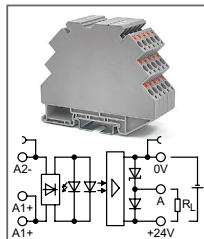

RTP-S-O... VDC-L-3-xxA

Артикул по запросу

Ультратонкий модуль оптронов
Увх: 5В DC, 12В DC, 24В DC
Увых: 10...30В DC