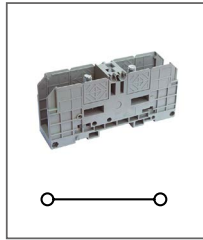

RTB 6-RTK/S

Артикул **HNT-090232**

Клемма измерительная с ползуновым размыкателем
Ширина 8,2мм / 57А / 400В / 6мм²

RFF 35

Артикул HNT-090751

Клемма болтовая
Ширина 27мм / 125А / 1000В / 35мм²

RFF 70

Артикул HNT-090752