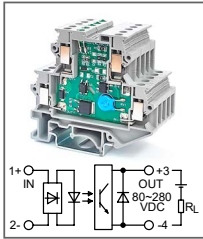

RUG-O... DC-H-xxmA
Артикул по запросу

Клемма с оптроном
Увх: 110В DC, 220В DC
Увых: 80...280В DC