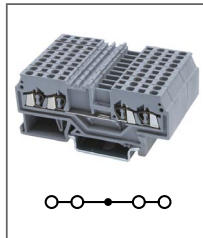

Клемма пружинная, 3 контакта
Ширина 10мм / 57А / 800В / 10мм²

RST 16-TWIN

Артикул **HNT-090851**

Клемма пружинная, 3 контакта
Ширина 12мм / 76А / 800В / 16мм²

RST 1,5-QUOTTRO

Артикул **HNT-090841**

Клемма пружинная, 4 контакта
Ширина 4мм / 18А / 600В / 1,5мм²