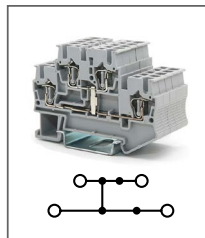

RNS 4-QUATTRO

Артикул **HNT-090778**

Клемма пружинная, 4 контакта
Ширина 6,2мм / 32А / 800В / 4мм²

RNSTB 2,5

Артикул **HNT-090786**

Клемма пружинная, 2 уровня
Ширина 5,2мм / 22А / 500В / 2,5мм²

RNSTB 2,5-PV