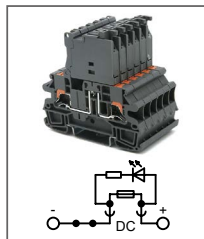

RPI 2,5-QUATTRO-PE

Артикул **HNT-090806**

Клемма заземляющая Push-in,
4 контакта
Ширина 5,2мм / - A / - B / 2,5мм²

RPI 4-QUATTRO-PE

Артикул **HNT-090809**

Клемма заземляющая Push-in,
4 контакта
Ширина 6,2мм / - A / - B / 4мм²

RPI 4-HESI

Артикул **HNT-090322**

Клемма Push-in с держателем
предохранителя (5x20, 5x25)
Ширина 6,2мм / 6,3A / 500В / 4мм²

RPI 4-HESI LED 250

Артикул **HNT-090322**

Клемма Push-in с держателем
предохранителя (5x20, 5x25) с
индикацией
Ширина 6,2мм / 6,3A / 250В / 4мм²