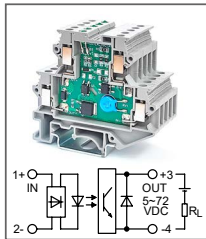

RUG-O...DC-L-xxmA
Артикул по запросу

Клемма с оптронам
Увх: 48В DC, 60В DC
Увых: 5...72В DC