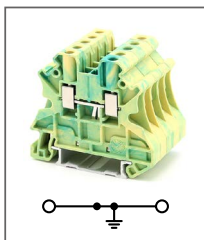

RUT 4-PE

Артикул HNT-090371

Клемма универсальная заземл.
Ширина 6,2мм / - А / - В / 4мм²