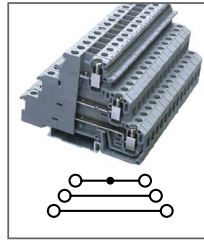

RDIKD 1,5
Артикул HNT-090746

Клемма универсальная,
3 уровня
Ширина 6,2мм / 30А / 250В / 4мм²