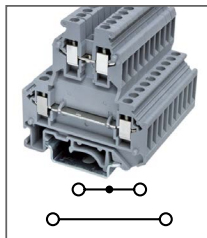

RUKK 3

Артикул **HNT-090954**

Клемма универсальная,
2 уровня
Ширина 5,2мм / 32A / 500B / 2,5мм²