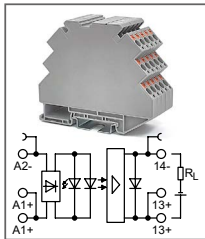

RTP-S-O... VDC-L-2-xxA

Артикул по запросу

Ультратонкий модуль оптронов
Увх: 5В DC, 12В DC, 24В DC
Увых: 5...72В DC