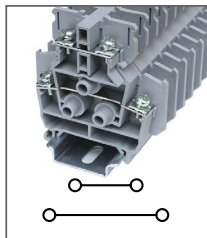

RBN 150W

Артикул **HNT-090736**

Клемма открытая
Ширина 26мм / 175А / 660В / 60мм²

RBNF 10

Артикул **HNT-090745**

Клемма с держателем
предохранителя (6x30)
Ширина 15мм / 10А / 660В / 5,5мм²

RBND 15W

Артикул **HNT-090744**