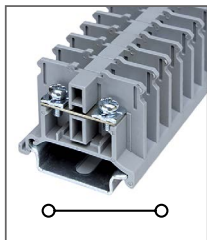

RBC100A ...P-B

Артикул **по запросу**

Клемма сильноточная открытая
(2P - 16P)
Ширина 21,8 x ХХР + 6,1 мм /
101А / 1000В / 25мм²

RBN 10W

Артикул **HNT-090734**

Клемма открытая
Ширина 7мм / 16А / 660В / 1,25мм²