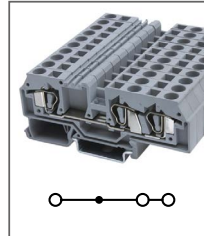

Артикул **HNT-090340**

Клемма пружинная, 3 контакта
Ширина 6мм / 40А / 600В / 4мм²

RST 6-TWIN

Артикул **HNT-090864**

Клемма пружинная, 3 контакта
Ширина 8мм / 52А / 600В / 6мм²

RST 10-TWIN

Артикул **HNT-090847**