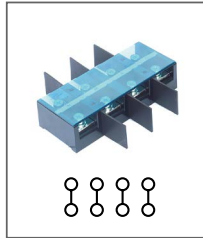

RTC 400-2P

Артикул **HNT-090915**

Клемма сильноточная
(разделительная пластина опция)
Длина 130мм / 400А / 660В / 240мм²

RTC 400-3P

Артикул **HNT-090916**

Клемма сильноточная
(разделительная пластина опция)
Длина 165мм / 400А / 660В / 240мм²