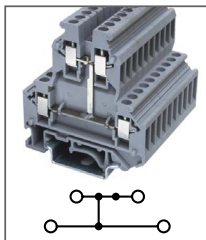

Клемма универсальная,
2 уровня
Ширина 6,2мм / 32A / 500B / 4мм²

RUKKB 10

Артикул **HNT-093704**

Клемма универсальная,
2 уровня
Ширина 10,2мм / 76A / 800B / 10мм²

RUKK 3-PV

Артикул **HNT-090955**

Клемма универсальная,
2 уровня
Ширина 5,2мм / 28A / 500B / 2,5мм²