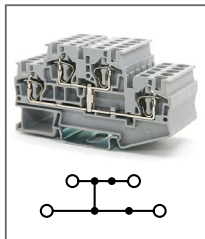

Артикул **HNT-090788**

Клемма пружинная,
2 уровня, уровни соединены
Ширина 5,2мм / 22А / 500В / 2,5мм²

RNSTB 4

Артикул **HNT-090789**

Клемма пружинная, 2 уровня
Ширина 6,2мм / 30А / 500В / 4мм²

RNSTB 4-PV

Артикул **HNT-090790**

Клемма пружинная,
2 уровня, уровни соединены
Ширина 6,2мм / 30А / 500В / 4мм²

RNS 2,5-PE

Артикул **HNT-090771**

Клемма пружинная заземл.
Ширина 5,2мм / - А / - В / 2,5мм²

RNS 4-PE

Артикул **HNT-090777**

Клемма пружинная заземл.
Ширина 6,2мм / - А / - В / 4мм²