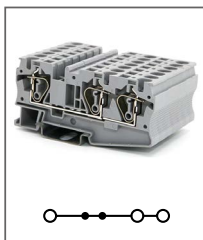

RNS 6-TWIN

Артикул **HNT-090784**

Клемма пружинная, 3 контакта
Ширина 8,2мм / 41А / 1000В / 6мм²