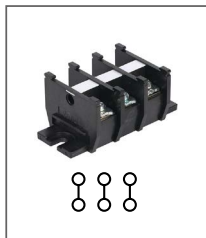

RTC 60-...P-C

Артикул **по запросу**

Клемма сильноточная (2P - 5P)
Ширина 12,7 x ХХР + 1 мм / 57А
/ 1000В / 10мм²

RTC 100-...P-B

Артикул **по запросу**

Клемма сильноточная (2P - 12P)
Ширина 19,5 x ХХР + 2,5 мм /
101А / 1000В / 35мм²