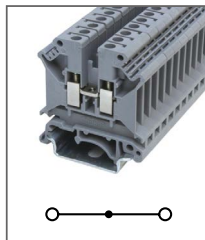

RUK 5N

Артикул **HNT-090948**

Клемма универсальная
Ширина 6,2мм / 41А / 800В / 4мм²