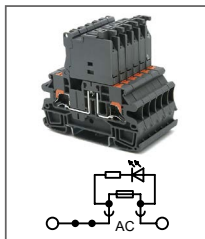

RPI 4-HESI LED 250

Артикул **HNT-090322**

Клемма Push-in с держателем
предохранителя (5x20, 5x25) с
индикацией
Ширина 6,2мм / 6,3A / 250В / 4мм²