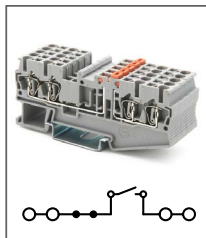

RNS 2,5-QUATTRO-MT

Артикул **HNT-093010**

Клемма пружинная, 4 контакта
с ножевым размыкателем
Ширина 5,2мм / 20А / 400В / 2,5мм²