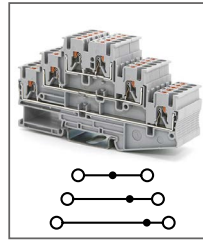

RPVTT 1,5/S

Артикул HNT-092074

Клемма Push-in, 2 уровня
Ширина 3,5мм / 16А / 500В / 0,75мм²

RPVTT 2,5

Артикул HNT-090828

Клемма Push-in, 2 уровня
Ширина 5,2мм / 24А / 500В / 2,5мм²

RPVTT 2,5-PV

Артикул HNT-090830

Клемма Push-in, 2 уровня
Ширина 5,2мм / 24А / 500В / 2,5мм²

RPVTT 2,5-DIO/O-U

Артикул по запросу

Клемма с диодом Push-in,
2 уровня
Ширина 5,2мм / 0,5А / 500В / 2,5мм²

RPVTT 4

Артикул **HNT-097398**

Клемма Push-in, 2 уровня
Ширина 5,2мм / 32А / 500В / 4мм²

RPVTT 4-PV

Артикул **HNT-090831**

Клемма Push-in, 2 уровня
Ширина 5,2мм / 32А / 500В / 4мм²

RPV 2,5-3L

Артикул **HNT-090817**

Клемма Push-in, 3 уровня
Ширина 5,2мм / 24А / 500В / 2,5мм²

RPV 2,5-3L-PV

Артикул **HNT-093615**