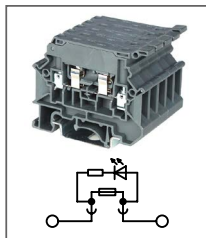

RTB 4-HESI LED 250

Артикул **HNT-092061**

Клемма с держателем предохранителя (5x20, 5x25) с инд.
Ширина 8,2мм / 6,3А / 250В / 4мм²