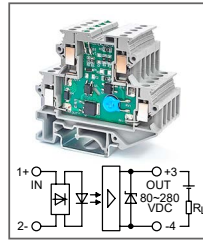

RUG-O... DC-H-xxA
Артикул по запросу

Клемма с оптроном
Увх: 5В DC, 12В DC, 24В DC
Увых: 80...280В DC