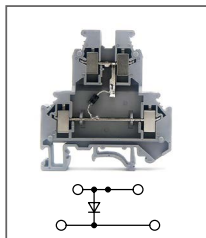

RUG/D-A

Артикул **HNT-090924**

Клемма с диодом
Ширина 6,2мм / 0,5А / 500В / 4мм²