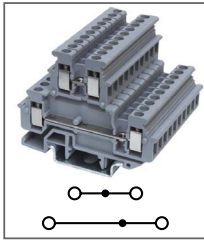

RUKK 5-PV

Артикул **HNT-090958**

Клемма универсальная,
2 уровня
Ширина 6,2мм / 33A / 500B / 4мм²

RUKKB 10-PV

Артикул **HNT-107423**

Клемма универсальная,
2 уровня, уровни соединены
Ширина 10,2мм / 76A / 800B / 10мм²