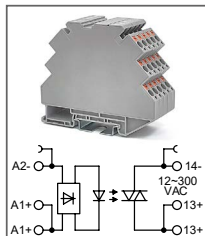

RTP-S-SSR ... AC...xxA

Артикул по запросу

Ультратонкое твердотел. реле
Увх: 48В AC, 60В AC
Увых: 12...300В AC