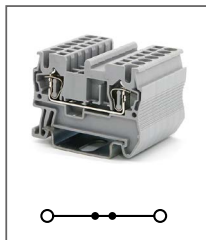

PCT-222

Артикул по запросу

Клемма Push-in соединительная проходная, 2 контакта
Ширина 13,5мм / 32А / 250В / 2,5мм²

PCT-223

Артикул по запросу

Клемма Push-in соединительная проходная, 3 контакта
Ширина 18,5мм / 32А / 250В / 2,5мм²