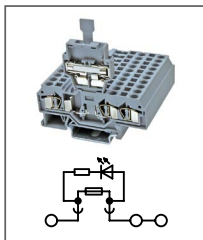

RST 4-HESI LED 250

Артикул **HNT-091265**