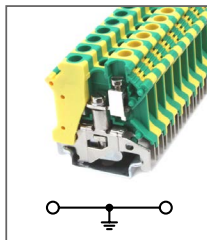

RUSLKG 6N

Артикул **HNT-090972**

Клемма универсальная заземл.
Ширина 8,2мм / - A / - B / 6мм²