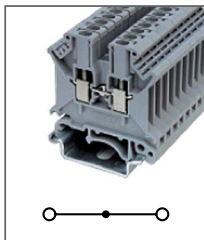

RUK 1,5N

Артикул **HNT-090935**

Клемма универсальная
Ширина 4,2мм / 17,5А / 500В / 1,5мм²

RUK 2,5B

Артикул **HNT-090941**

Клемма универсальная
Ширина 6,2мм / 32А / 690В / 2,5мм²

RUK 3N

Артикул **HNT-090943**