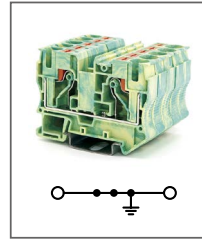

RPVTT 4-PV

Артикул **HNT-090831**

Клемма Push-in, 2 уровня
Ширина 5,2мм / 32А / 500В / 4мм²

RPV 2,5-3L

Артикул **HNT-090817**

Клемма Push-in, 3 уровня
Ширина 5,2мм / 24А / 500В / 2,5мм²

RPV 2,5-3L-PV

Артикул **HNT-093615**

Клемма Push-in, 3 уровня
Ширина 5,2мм / 24А / 500В / 2,5мм²

RPV 2,5-PE

Артикул **HNT-090818**

Клемма заземляющая Push-in,
Ширина 5,2мм / - А / - В / 2,5мм²

RPV 4-PE

Артикул **HNT-090823**

Клемма заземляющая Push-in,
Ширина 6,2мм / - А / - В / 4мм²

RPV 6-PE

Артикул **HNT-090827**

Клемма заземляющая Push-in,
Ширина 8,2мм / - А / - В / 6мм²

RPV 10-PE

Артикул **HNT-090815**

Клемма заземляющая Push-in,
Ширина 10,2мм / - А / - В / 10мм²

RPV 16-PE

Артикул **HNT-093553**

Клемма заземляющая Push-in,
Ширина 12,2мм / - А / - В / 16мм²

RPV 2,5-TWIN-PE

Артикул **HNT-093834**

Клемма заземляющая Push-in,
3 контакта
Ширина 5,2мм / - А / - В / 2,5мм²

RPV 4-TWIN-PE

Артикул **HNT-107397**