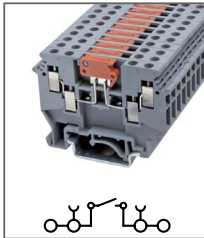

Клемма универсальная,
 3 контакта
 Ширина 10,2мм / 76А / 800В / 10мм²

RMTK-P/P
Артикул HNT-090768

Клемма с ножевым
 размыкателем
 Ширина 5,2мм / 16А / 400В / 2,5мм²

RUK 5-MTK-P/P
Артикул HNT-090947

Клемма с ножевым
 размыкателем
 Ширина 6,2мм / 16А / 500В / 4мм²