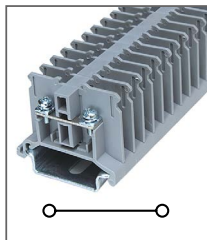

RBN 10W

Артикул **HNT-090734**

Клемма открытая
Ширина 7мм / 16А / 660В / 1,25мм²