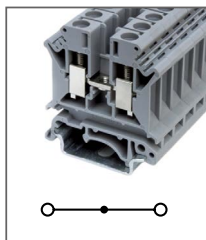

RUK 6N

Артикул **HNT-090950**

Клемма универсальная
Ширина 8,2мм / 57А / 800В / 6мм²