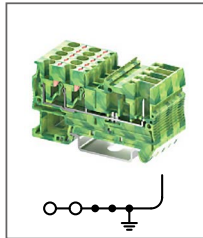

RPVTT 2,5/2P-PV

Артикул **HNT-124754**
Клемма Push-in, 2 уровня, 1 контакт+1 штекерный отвод на уровень
Ширина 5,2мм / 22A / 500B / 2,5мм²

RPV 2,5-TWIN/1P

Артикул **HNT-091990**
Клемма Push-in, 2 контакта + 1 штекерный отвод
Ширина 5,2мм / 24A / 800B / 2,5мм²

RPV 2,5-QUATTRO/2P

Артикул **HNT-091981**
Клемма Push-in, 2 контакта + 2 штекерных отвода
Ширина 5,2мм / 24A / 800B / 2,5мм²

RPV 2,5/1P-PE

Артикул **HNT-091980**
Клемма заземляющая Push-in 1 контакт + 1 штекерный отвод
Ширина 5,2мм / - A / - B / 2,5мм²

RPVTT 2,5/2P-PE

Артикул **HNT-091996**
Клемма заземл. Push-in, 2 уровня, 1 контакт+1 штекерный отвод на уровень
Ширина 5,2мм / - A / - B / 2,5мм²

RPV 2,5-TWIN/1P-PE

Артикул **HNT-091991**
Клемма заземляющая Push-in, 2 контакта + 1 штекерный отвод
Ширина 5,2мм / - A / - B / 2,5мм²