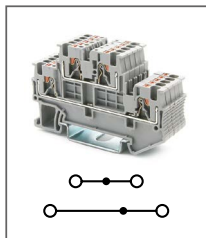

Клемма Push-in, 3 контакта
Ширина 12,2мм / 76А / 1000В / 16мм²

RPV 2,5-QUATTRO

Артикул HNT-090820

Клемма Push-in, 4 контакта
Ширина 5,2мм / 24А / 800В / 2,5мм²

RPV 4-QUATTRO

Артикул HNT-090824

Клемма Push-in, 4 контакта
Ширина 6,2мм / 32А / 800В / 4мм²

RPVTT 1,5/S

Артикул HNT-092074

Клемма Push-in, 2 уровня
Ширина 3,5мм / 16А / 500В / 0,75мм²

RPVTT 2,5

Артикул HNT-090828

Клемма Push-in, 2 уровня
Ширина 5,2мм / 24А / 500В / 2,5мм²

RPVTT 2,5-PV

Артикул HNT-090830