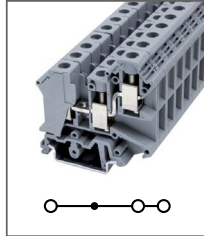

RUK 10-TWIN
Артикул HNT-090939

Клемма универсальная,
3 контакта
Ширина 10,2мм / 76А / 800В / 10мм²