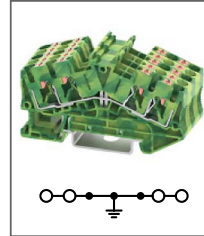

RPVTT 2,5S-TWIN

Артикул **HNT-092003**

Клемма Push-in, 3 контакта,
2 уровня
Ширина 5,2мм / 24А / 800В / 2,5мм²

RPVTT 2,5S-TWIN-PV

Артикул **HNT-092005**

Клемма Push-in, 3 контакта,
2 уровня, уровни соединены
Ширина 5,2мм / 24А / 800В / 2,5мм²

RPVTT 2,5S-QUATTRO

Артикул **HNT-092000**

Клемма Push-in, 4 контакта,
2 уровня
Ширина 5,2мм / 24А / 800В / 2,5мм²

RPVTT 2,5S-QUATTRO-PV

Артикул **HNT-092002**

Клемма Push-in, 4 контакта,
2 уровня, уровни соединены
Ширина 5,2мм / 24А / 800В / 2,5мм²

RPV 2,5S-PE

Артикул **HNT-091985**

Клемма заземляющая Push-in
Ширина 5,2мм / - А / - В / 2,5мм²

RPV 2,5S-TWIN-PE

Артикул **HNT-091989**

Клемма заземляющая Push-in,
3 контакта
Ширина 5,2мм / - А / - В / 2,5мм²

RPV 2,5S-QUATTRO-PE

Артикул **HNT-091987**

Клемма заземляющая Push-in,
4 контакта
Ширина 5,2мм / - А / - В / 2,5мм²

RPVTT 2,5S-PE

Артикул **HNT-091998**

Клемма заземляющая Push-in,
2 уровня, уровни соединены
Ширина 5,2мм / - А / - В / 2,5мм²