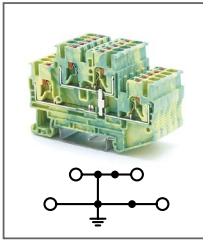

Клемма заземляющая Push-in,
3 контакта
Ширина 6,2мм / - А / - В / 4мм²

RPV 6-TWIN-PE

Артикул **HNT-107399**

Клемма заземляющая Push-in,
3 контакта
Ширина 8,2мм / - А / - В / 6мм²

RPV 10-TWIN-PE

Артикул **HNT-107393**

Клемма заземляющая Push-in,
3 контакта
Ширина 10,2мм / - А / - В / 10мм²

RPV 16-TWIN-PE

Артикул **HNT-107395**

Клемма заземляющая Push-in,
3 контакта
Ширина 12,2мм / - А / - В / 16мм²

RPV 2,5-QUATTRO-PE

Артикул **HNT-091983**

Клемма заземляющая Push-in,
4 контакта
Ширина 5,2мм / - А / - В / 2,5мм²

RPV 4-QUATTRO-PE

Артикул **HNT-091993**

Клемма заземляющая Push-in,
4 контакта
Ширина 6,2мм / - А / - В / 4мм²

RPVTT 2,5-PE

Артикул **HNT-090829**
Клемма заземляющая Push-in, 2 уровня
Ширина 5,2мм / - A / - B / 2,5мм²

RPVTT 4-PE

Артикул **HNT-093431**
Клемма заземляющая Push-in, 3 уровня
Ширина 6,2мм / - A / - B / 4мм²

RPV 2,5-3L-PE

Артикул **HNT-107396**
Клемма заземляющая Push-in, 3 уровня
Ширина 5,2мм / - A / - B / 2,5мм²