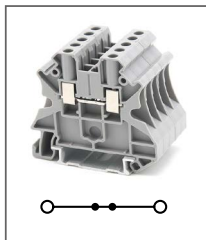

RUT 4

Артикул HNT-090367

Клемма универсальная
Ширина 6,2мм / 41А / 1000В / 4мм²