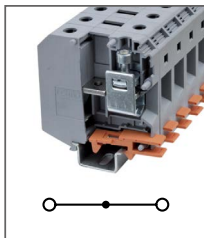

Клемма универсальная
Ширина 12,2мм / 101А / 400В / 16мм²

RUK 35N

Артикул **HNT-090942**

Клемма универсальная
Ширина 15,2мм / 150А / 1000В / 35мм²

RUIK 35

Артикул **HNT-090934**

Клемма универсальная
Ширина 15,2мм / 150А / 1000В / 35мм²