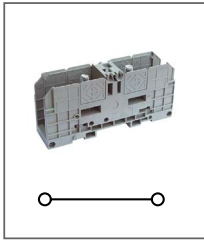

RFF 35

Артикул HNT-090751

Клемма болтовая
Ширина 27мм / 125А / 1000В / 35мм²