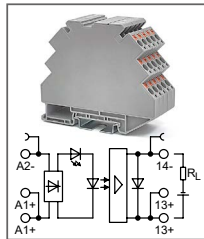

RTP-S-O... VDC-L-2-xxA

Артикул по запросу

Ультратонкий модуль оптронов
Увх: 110В DC, 220В DC
Увых: 5...72В DC