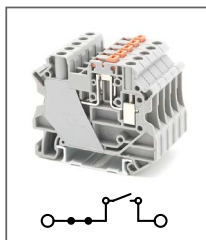

RUT 4-MT

Артикул **HNT-090370**

Клемма с ножевым размыкателем Ширина 8,2мм / 20А / 500В / 4мм²