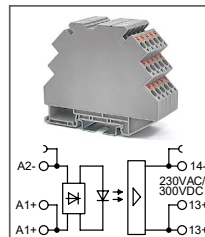

RTP-S-SSR ...AC...0,1A

Артикул по запросу

Ультратонкое твердотел. реле
Увх: 24В AC
Увых: 30...230В AC / 48...300В DC