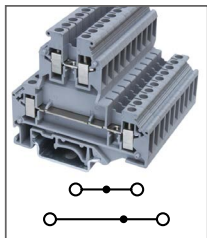

Клемма универсальная заземл.
Ширина 20мм / - A / - B / 50мм²

RUSLKG 95

Артикул **HNT-092066**

Клемма универсальная заземл.
Ширина 25мм / - A / - B / 95мм²

RUKK 3

Артикул **HNT-090954**

Клемма универсальная,
2 уровня
Ширина 5,2мм / 32A / 500B / 2,5мм²