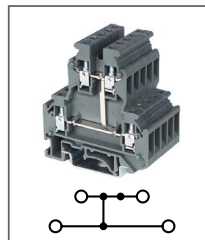

Клемма заземляющая
Ширина 25мм / - А / - В / 95мм²

RTB 4-L/LB

Артикул **HNT-090896**

Клемма проходная, 2 уровня
Ширина 6,2мм / 32А / 500В / 4мм²

RTB 4-2L

Артикул **HNT-090354**

Клемма проходная, 2 уровня
Ширина 6,2мм / 32А / 500В / 2,5мм²