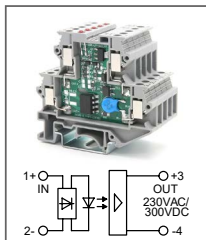

RUG-SSR ... DC...-0.1A
Артикул по запросу

Твердотельное реле
Увх: 48B DC, 60B DC
Увых: 30...230B AC / 48...300B DC