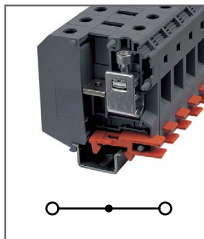

RTB 16

Артикул **HNT-090349**

Клемма проходная
Ширина 12,2мм / 76А / 800В / 16мм²

RTB 35

Артикул **HNT-090352**

Клемма проходная
Ширина 15,2мм / 125А / 1000В / 35мм²

RTB 50

Артикул **HNT-090360**