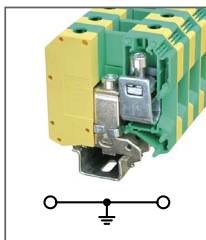

RUSLKG 35N

Артикул **HNT-090968**

Клемма универсальная заземл.
Ширина 15,2мм / - A / - B / 35мм²

RUISLKG 35

Артикул **HNT-107417**

Клемма универсальная заземл.
Ширина 15,2мм / - A / - B / 35мм²

RUSLKG 50

Артикул **HNT-092065**