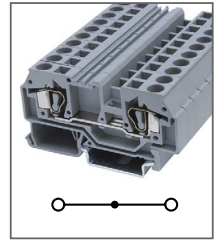

RST 2,5

Артикул **HNT-090333**

Клемма пружинная
Ширина 5мм / 31А / 600В / 2,5мм²

RST 4

Артикул **HNT-090337**

Клемма пружинная
Ширина 6мм / 40А / 600В / 4мм²

RST 6

Артикул **HNT-090341**