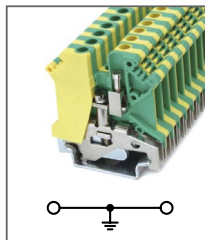

Клемма сильноточная
Ширина 31мм / 309А / 1000В / 150мм²

RUSLKG 2,5B

Артикул **HNT-090967**

Клемма универсальная заземл.
Ширина 6,2мм / - А / - В / 2,5мм²

RUSLKG 3N

Артикул **HNT-090969**

Клемма универсальная заземл.
Ширина 5,2мм / - А / - В / 2,5мм²