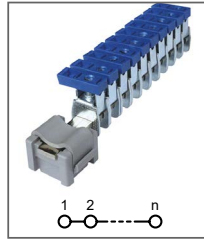

RAKG 16

Артикул **HNT-090714**

L/N/PE соединительные клеммы
Ширина 10мм / 76А / 300В / 16мм²