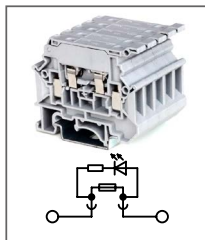

Клемма универсальная,
4 контакта
Ширина 6,2мм / 32А / 1000В / 4мм²

RUTTB 4

Артикул HNT-090378

Клемма, 2 уровня
Ширина 6,2мм / 32А / 1000В / 4мм²

RUT 4-HESI

Артикул HNT-090369

Клемма с держателем
предохранителя (5x20, 5x25)
Ширина 8,2мм / 6,3А / 500В / 4мм²