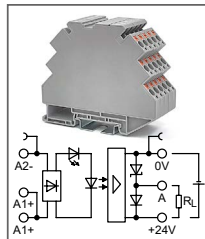

RTP-S-O... VAC-L-3-xxA

Артикул по запросу

Ультратонкий модуль оптронов
Увх: 48В AC, 60В AC
Увых: 10...30В DC

RTP-S-O... VAC-L-3-xxA

Артикул по запросу

Ультратонкий модуль оптронов
Увх: 110В AC
Увых: 10...30В DC