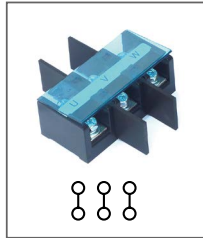

RTC 60-3P

Артикул HNT-090920

Клемма сильноточная
(разделительная пластина опция)
Длина 85мм / 60А / 660В / 10мм²