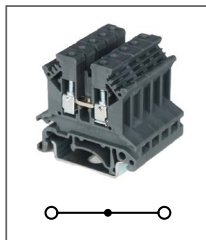

RTB 2,5B

Артикул **HNT-090350**

Клемма проходная
Ширина 6,2мм / 24А / 800В / 2,5мм²