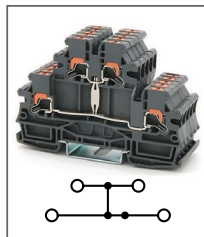

Ширина 6,2мм / 32А / 1000В / 4мм²

RPI 2,5-QUATTRO

Артикул **HNT-090805**

Клемма Push-in, 4 контакта

Ширина 5,2мм / 24А / 1000В / 2,5мм²

RPI 4-QUATTRO

Артикул **HNT-090325**

Клемма Push-in, 4 контакта

Ширина 6,2мм / 32А / 1000В / 4мм²

RPITT 2,5

Артикул **HNT-090812**

Клемма Push-in, 2 уровня

Ширина 5,2мм / 24А / 800В / 2,5мм²

RPITT 4

Артикул **HNT-090328**

Клемма Push-in, 2 уровня

Ширина 6,2мм / 32А / 800В / 4мм²

RPITT 2,5-PV

Артикул **HNT-090813**

Клемма Push-in, 2 уровня

Ширина 5,2мм / 24А / 800В / 2,5мм²

RPITT 4-PV

Артикул **HNT-090329**

Клемма Push-in, 2 уровня

Ширина 6,2мм / 32А / 800В / 4мм²

RPI 2,5-PE

Артикул **HNT-090320**

Клемма заземляющая Push-in

Ширина 5,2мм / - А / - В / 2,5мм²

RPI 4-PE

Артикул **HNT-090324**

Клемма заземляющая Push-in