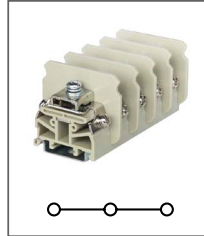

RMJ 2,5BE

Артикул **HNT-107386**

Малый шинопроводный клеммный блок
Ширина 18мм / 24А / 660В / 2,5мм²