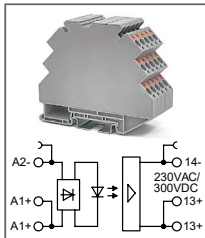

RTP-S-SSR ...DC...0,1A

Артикул по запросу

Ультратонкое твердотел. реле
Увх: 110В DC, 220В DC
Увых: 30...230В AC / 48...300В DC

RTP-S-SSR ...AC...0,1A

Артикул по запросу

Ультратонкое твердотел. реле
Увх: 24В AC
Увых: 30...230В AC / 48...300В DC