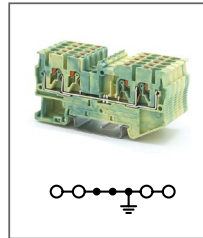

Клемма заземляющая Push-in,
Ширина 12,2мм / - А / - В / 16мм²

RPV 2,5-TWIN-PE

Артикул **HNT-093834**

Клемма заземляющая Push-in,
3 контакта
Ширина 5,2мм / - А / - В / 2,5мм²

RPV 4-TWIN-PE

Артикул **HNT-107397**

Клемма заземляющая Push-in,
3 контакта
Ширина 6,2мм / - А / - В / 4мм²

RPV 6-TWIN-PE

Артикул **HNT-107399**

Клемма заземляющая Push-in,
3 контакта
Ширина 8,2мм / - А / - В / 6мм²

RPV 10-TWIN-PE

Артикул **HNT-107393**

Клемма заземляющая Push-in,
3 контакта
Ширина 10,2мм / - А / - В / 10мм²

RPV 16-TWIN-PE

Артикул **HNT-107395**

Клемма заземляющая Push-in,
3 контакта
Ширина 12,2мм / - А / - В / 16мм²

RPV 2,5-QUATTRO-PE

Артикул **HNT-091983**

Клемма заземляющая Push-in,
4 контакта
Ширина 5,2мм / - А / - В / 2,5мм²

RPV 4-QUATTRO-PE

Артикул **HNT-091993**

Клемма заземляющая Push-in,
4 контакта
Ширина 6,2мм / - А / - В / 4мм²

RPVTT 2,5-PE

Артикул **HNT-090829**
Клемма заземляющая Push-in, 2 уровня
Ширина 5,2мм / - A / - B / 2,5мм²