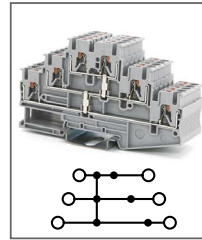

RPVTT 4-PV

Артикул **HNT-090831**

Клемма Push-in, 2 уровня
Ширина 5,2мм / 32А / 500В / 4мм²

RPV 2,5-3L

Артикул **HNT-090817**

Клемма Push-in, 3 уровня
Ширина 5,2мм / 24А / 500В / 2,5мм²

RPV 2,5-3L-PV

Артикул **HNT-093615**

Клемма Push-in, 3 уровня
Ширина 5,2мм / 24А / 500В / 2,5мм²

RPV 2,5-PE

Артикул **HNT-090818**

Клемма заземляющая Push-in,
Ширина 5,2мм / - А / - В / 2,5мм²

RPV 4-PE

Артикул **HNT-090823**

Клемма заземляющая Push-in,
Ширина 6,2мм / - А / - В / 4мм²