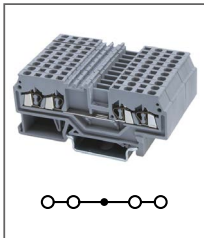

RST 1,5-QUOTTRO

Артикул **HNT-090841**

Клемма пружинная, 4 контакта
Ширина 4мм / 18А / 600В / 1,5мм²