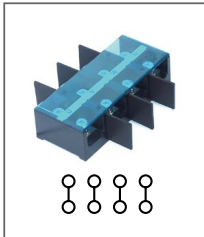

RTC 150-4P

Артикул HNT-090908

Клемма сильноточная
(разделительная пластина опция)
Длина 153мм / 150А / 660В / 50мм²