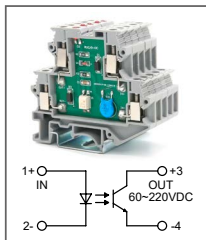

RUG-O... DC-H-50mA
Артикул по запросу

Клемма с оптронам
Увх: 110В DC, 220В DC
Увых: 60...220В DC