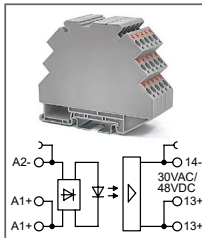

RTP-S-SSR ...AC...0,1A

Артикул по запросу

Ультратонкое твердотел. реле
Увх: 48В AC, 60В AC
Увых: 30...230В AC / 48...300В DC

RTP-S-SSR ...AC...0,1A

Артикул по запросу

Ультратонкое твердотел. реле
Увх: 110В AC, 220В AC
Увых: 30...230В AC / 48...300В DC