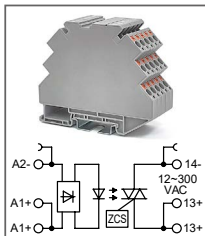

RTP-S-SSR ... DC...xxA

Артикул по запросу

Ультратонкое твердотел. реле
Увх: 5В DC, 12В DC, 24В DC
Увых: 12...300В AC