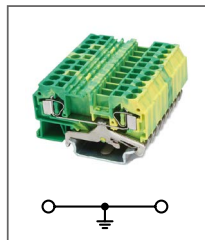

RST 2,5-PE

Артикул **HNT-090334**

Клемма пружинная заземл.
Ширина 5мм / - А / - В / 2,5мм²