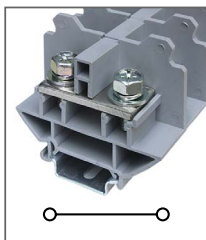

Клемма открытая
Ширина 15,4мм / 70А / 660В / 14мм²

RBN 75W

Артикул **HNT-090743**

Клемма открытая
Ширина 20мм / 94А / 660В / 22мм²

RBN 100W

Артикул **HNT-090732**

Клемма открытая
Ширина 26мм / 132А / 660В / 38мм²