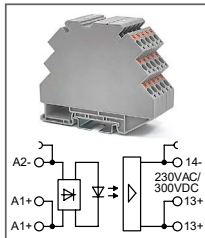

RTP-S-SSR ...AC...0,1A

Артикул по запросу

Ультратонкое твердотел. реле
Увх: 110В AC, 220В AC
Увых: 30...230В AC / 48...300В DC