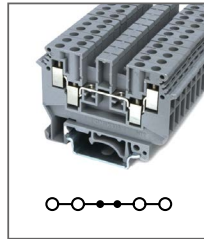

RUDK 4
Артикул HNT-090922

Клемма универсальная,
4 контакта
Ширина 6,2мм / 32А / 690В / 4мм²