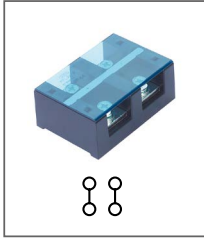

RTC 300-2P

Артикул **HNT-090912**

Клемма сильноточная
Длина 130мм / 300А / 660В / 150мм²