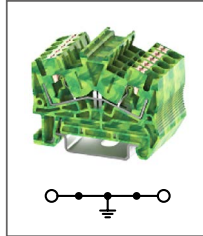

Клемма Push-in, 4 контакта
Ширина 5,2мм / 24А / 800В / 2,5мм²

RPVTT 2,5S

Артикул **HNT-091997**

Клемма Push-in, 2 уровня
Ширина 5,2мм / 22А / 500В / 2,5мм²

RPVTT 2,5S-PV

Артикул **HNT-091999**

Клемма Push-in, 2 уровня,
уровни соединены
Ширина 5,2мм / 22А / 500В / 2,5мм²

RPVTT 2,5S-TWIN

Артикул **HNT-092003**

Клемма Push-in, 3 контакта,
2 уровня
Ширина 5,2мм / 24А / 800В / 2,5мм²

RPVTT 2,5S-TWIN-PV

Артикул **HNT-092005**

Клемма Push-in, 3 контакта,
2 уровня, уровни соединены
Ширина 5,2мм / 24А / 800В / 2,5мм²

RPVTT 2,5S-QUATTRO

Артикул **HNT-092000**

Клемма Push-in, 4 контакта,
2 уровня
Ширина 5,2мм / 24А / 800В / 2,5мм²

RPVTT 2,5S-QUATTRO-PV

Артикул **HNT-092002**

Клемма Push-in, 4 контакта,
2 уровня, уровни соединены
Ширина 5,2мм / 24А / 800В / 2,5мм²

RPV 2,5S-PE

Артикул **HNT-091985**

Клемма заземляющая Push-in
Ширина 5,2мм / - А / - В / 2,5мм²

RPV 2,5S-TWIN-PE

Артикул **HNT-091989**

Клемма заземляющая Push-in,
3 контакта
Ширина 5,2мм / - А / - В / 2,5мм²