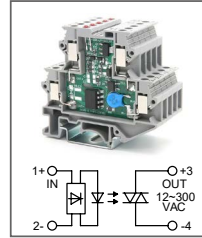

RUG-SSR ... AC...xxA

Артикул по запросу

Твердотельное реле
Увх: 48В AC, 60В AC
Увых: 12...300В AC