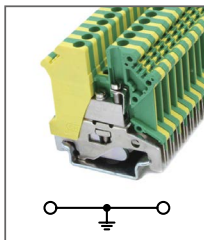

RUSLKG 3N

Артикул **HNT-090969**

Клемма универсальная заземл.
Ширина 5,2мм / - А / - В / 2,5мм²