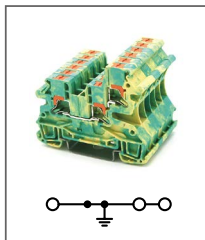

Ширина 6,2мм / 32А / 800В / 4мм²

RPI 2,5-PE

Артикул **HNT-090320**

Клемма заземляющая Push-in

Ширина 5,2мм / - А / - В / 2,5мм²

RPI 4-PE

Артикул **HNT-090324**

Клемма заземляющая Push-in

Ширина 6,2мм / - А / - В / 4мм²

RPI 6-PE

Артикул **HNT-090811**

Клемма заземляющая Push-in

Ширина 8,2мм / - А / - В / 6мм²

RPI 10-PE

Артикул **HNT-090804**

Клемма заземляющая Push-in

Ширина 10,2мм / - А / - В / 10мм²

RPI 2,5-TWIN-PE

Артикул **HNT-090808**

Клемма заземляющая Push-in,
3 контакта
Ширина 8,2мм / - A / - B / 2,5мм²

RPI 4-TWIN-PE

Артикул **HNT-090810**

Клемма заземляющая Push-in,
3 контакта
Ширина 10,2мм / - A / - B / 4мм²

RPI 2,5-QUATTRO-PE

Артикул **HNT-090806**

Клемма заземляющая Push-in,
4 контакта
Ширина 5,2мм / - A / - B / 2,5мм²

RPI 4-QUATTRO-PE

Артикул **HNT-090809**

Клемма заземляющая Push-in,
4 контакта
Ширина 6,2мм / - A / - B / 4мм²