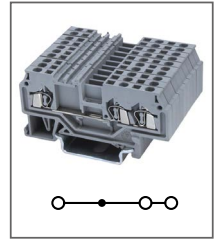

RST 2,5-TWIN

Артикул **HNT-090336**

Клемма пружинная, 3 контакта
Ширина 5мм / 31А / 600В / 2,5мм²