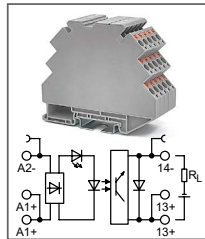

RTP-S-O... VAC-L-2-xxA

Артикул по запросу

Ультратонкий модуль оптронов
Увх: 48В AC, 60В AC
Увых: 5...72В DC