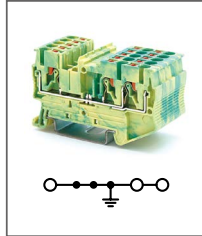

Клемма Push-in, 3 уровня
Ширина 5,2мм / 24А / 500В / 2,5мм²

RPV 2,5-PE

Артикул **HNT-090818**

Клемма заземляющая Push-in,
Ширина 5,2мм / - А / - В / 2,5мм²

RPV 4-PE

Артикул **HNT-090823**

Клемма заземляющая Push-in,
Ширина 6,2мм / - А / - В / 4мм²

RPV 6-PE

Артикул **HNT-090827**

Клемма заземляющая Push-in,
Ширина 8,2мм / - А / - В / 6мм²

RPV 10-PE

Артикул **HNT-090815**

Клемма заземляющая Push-in,
Ширина 10,2мм / - А / - В / 10мм²

RPV 16-PE

Артикул **HNT-093553**

Клемма заземляющая Push-in,
Ширина 12,2мм / - А / - В / 16мм²

RPV 2,5-TWIN-PE

Артикул **HNT-093834**

Клемма заземляющая Push-in,
3 контакта
Ширина 5,2мм / - А / - В / 2,5мм²

RPV 4-TWIN-PE

Артикул **HNT-107397**