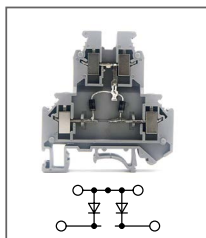

RUG/D-C

Артикул **HNT-090926**

Клемма с диодом
Ширина 6,2мм / 0,5А / 500В / 4мм²

RUG/D-D

Артикул **HNT-090927**

Клемма с диодами
Ширина 6,2мм / 0,5А / 500В / 4мм²

RUG/D-E

Артикул **HNT-092010**