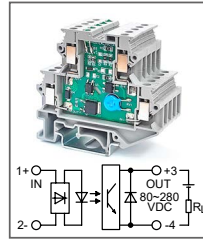

RUG-O... AC-H-xxmA
Артикул по запросу

Клемма с оптроном
Увх: 220В AC
Увых: 80...280В DC