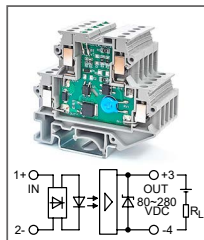

RUG-O...AC-H-xxA

Артикул по запросу

Клемма с оптроном
Увх: 110В AC
Увых: 80...280В DC