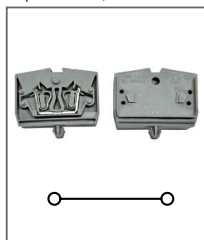

RST 2,5M-MID-A

Артикул **HNT-090869**

Мини-клемма пружинная
Ширина 6мм / 24A / 800В / 2,5мм²