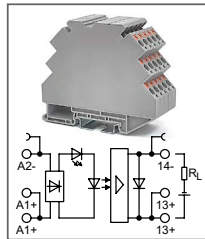

RTP-S-O... VDC-L-2-xxA

Артикул по запросу

Ультратонкий модуль оптронов
Увх: 48В DC, 60В DC
Увых: 5...72В DC

RTP-S-O... VDC-L-2-xxA

Артикул по запросу

Ультратонкий модуль оптронов
Увх: 110В DC, 220В DC
Увых: 5...72В DC