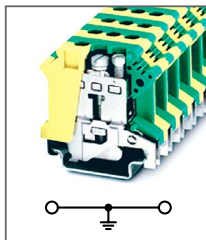

RTB 16-PE

Артикул **HNT-090888**

Клемма заземляющая
Ширина 12,2мм / - А / - В / 16мм²