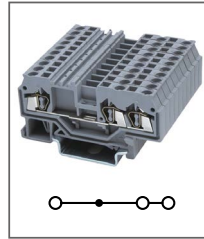

Клемма пружинная
Ширина 8мм / 52А / 600В / 6мм²

RST 10

Артикул **HNT-090845**

Клемма пружинная
Ширина 10мм / 57А / 800В / 10мм²

RST 16

Артикул **HNT-090849**

Клемма пружинная
Ширина 12мм / 76А / 800В / 16мм²