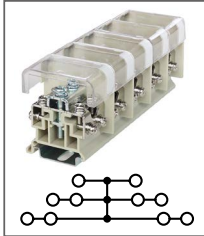

RMJ 2,5

Артикул **HNT-107385**

Малый шинопроводный клеммный блок
Ширина 28мм / 24А / 660В / 2,5мм²