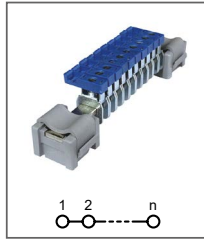

RAKG 4

Артикул **HNT-090716**

L/N/PE соединительные клеммы
Ширина 6,8мм / 41А / 300В / 4мм²