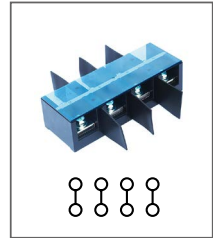

RTC 400-4P

Артикул **HNT-090917**

Клемма сильноточная
(разделительная пластина опция)
Длина 220мм / 400А / 660В / 240мм²

RTC 600-3P

Артикул **HNT-090918**

Клемма сильноточная
(разделительная пластина опция)
Длина 207мм / 600А / 660В / 300мм²