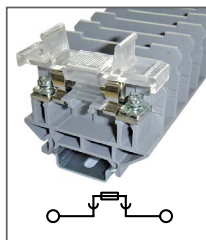

RBNF 10

Артикул **HNT-090745**

Клемма с держателем
предохранителя (6x30)
Ширина 15мм / 10А / 660В / 5,5мм²