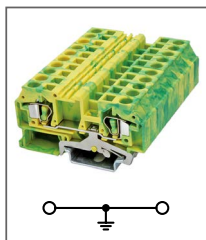

RST 1,5-PE

Артикул **HNT-090840**

Клемма пружинная заземл.
Ширина 4мм / - А / - В / 1,5мм²

RST 2,5-PE

Артикул **HNT-090334**

Клемма пружинная заземл.
Ширина 5мм / - А / - В / 2,5мм²

RST 4-PE

Артикул **HNT-090338**