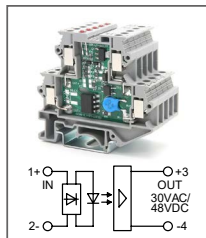

RUG-SSR ... AC...-0.1A
Артикул по запросу

Твердотельное реле
Увх: 48B AC, 60B AC
Увых: 12...30B AC / 12...48B DC