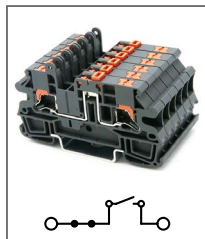

RPI 4-MT

Артикул **HNT-090323**

Клемма Push-in с ножевым
размыкателем
Ширина 6,2мм / 20A / 500В / 4мм²