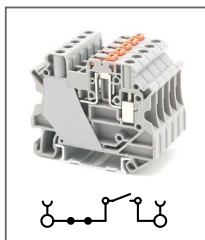

RUT 4-MT-P/P

Артикул **HNT-092011**

Клемма с ножевым размыкателем Ширина 8,2мм / 20А / 500В / 4мм²

RUT 6-T-HV-P/P

Артикул **HNT-090376**

Клемма с ползунковым размыкателем Ширина 8,2мм / 41А / 1000В / 6мм²

RUT 6-T-HV