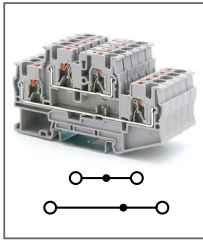

RPVTT 4

Артикул **HNT-097398**

Клемма Push-in, 2 уровня
Ширина 5,2мм / 32А / 500В / 4мм²