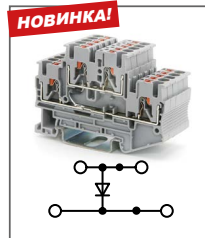

RPVTT 2,5-DIO/O-U

Артикул по запросу

Клемма с диодом Push-in,
2 уровня
Ширина 5,2мм / 0,5А / 500В / 2,5мм²