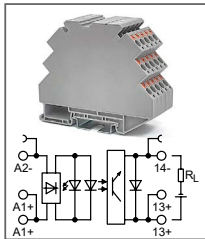

RTP-S-O... VDC-L-2-xxA

Артикул по запросу

Ультратонкий модуль оптронов
Увх: 5В DC, 12В DC, 24В DC
Увых: 5...72В DC