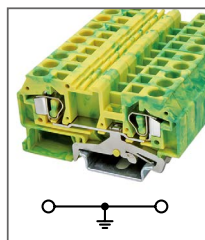

Клемма пружинная заземл.
Ширина 6мм / - А / - В / 4мм²

RST 6-PE

Артикул **HNT-090863**

Клемма пружинная заземл.
Ширина 8мм / - А / - В / 6мм²

RST 10-PE

Артикул **HNT-090846**

Клемма пружинная заземл.
Ширина 10мм / - А / - В / 10мм²