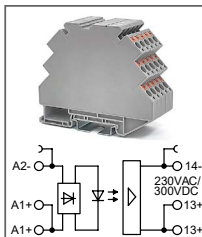

ОБЗОР ПРОДУКЦИИ

Серия RTP-S-SSR

RTP-S-SSR ...DC...0,1A

Артикул по запросу

Ультратонкое твердотел. реле
Увх: 5В DC, 12В DC, 24В DC
Увых: 30...230В AC / 48...300В DC

RTP-S-SSR ...DC...0,1A

Артикул по запросу

Ультратонкое твердотел. реле
Увх: 48В DC, 60В DC
Увых: 30...230В AC / 48...300В DC