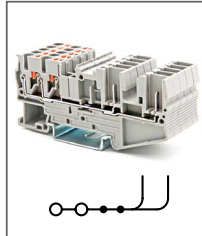

RPV 2,5/1P

Артикул **HNT-091979**
Клемма Push-in, 1 контакт + 1 штекерный отвод
Ширина 5,2мм / 24A / 500B / 2,5мм²

RPVTT 2,5/2P

Артикул **HNT-091995**
Клемма Push-in, 2 уровня, 1 контакт+1 штекерный отвод на уровень
Ширина 5,2мм / 22A / 500B / 2,5мм²

RPVTT 2,5/2P-PV

Артикул **HNT-124754**
Клемма Push-in, 2 уровня, 1 контакт+1 штекерный отвод на уровень
Ширина 5,2мм / 22A / 500B / 2,5мм²

RPV 2,5-TWIN/1P

Артикул **HNT-091990**
Клемма Push-in, 2 контакта + 1 штекерный отвод
Ширина 5,2мм / 24A / 800B / 2,5мм²