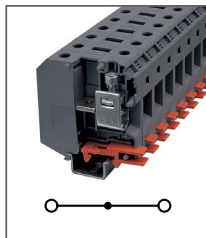

RTB 150

Артикул **HNT-092058**

Клемма сильноточная
Ширина 31мм / 309А / 1000В / 150мм²