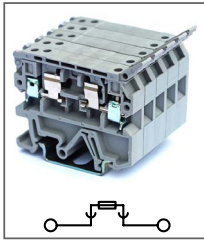

RSAK 1 EN-N

Артикул **HNT-107400**

Клемма с держателем предохранителя (5x20, 5x25)
Ширина 8,2мм / 6,3А / 500В / 4мм²