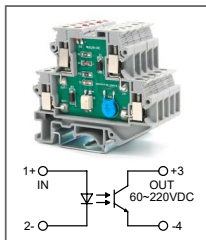

RUG-O... AC-H-50mA
Артикул по запросу

Клемма с оптронам
Увх: 110В AC, 220В AC
Увых: 60...220В DC