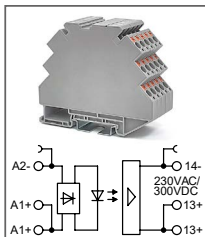

ОБЗОР ПРОДУКЦИИ

Серия RTP-S-SSR

RTP-S-SSR ...DC...0,1A

Артикул по запросу

Ультратонкое твердотел. реле
Увх: 5В DC, 12В DC, 24В DC
Увых: 30...230В AC / 48...300В DC