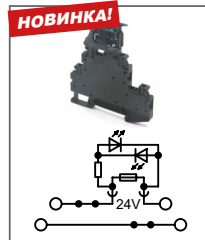

RUT 4-HEDI

Артикул **HNT-090368**

Клемма с короткозамыкателем Ширина 8,2мм / 16А / 500В / 4мм²

RUT 4-L/HESI BK

Артикул по запросу

Клемма с держателем предохранителя (5x20, 5x25), 2 уровня Ширина 8,2мм / 6,3А / 500В / 4мм²