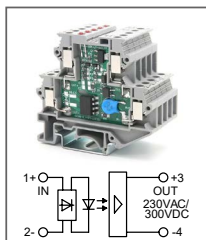

RUG-SSR ... AC...-0.1A
Артикул по запросу

Твердотельное реле
Увх: 48B AC, 60B AC
Увых: 30...230B AC / 48...300B DC