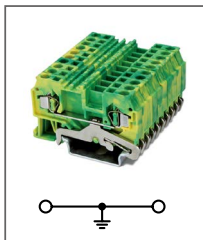

Артикул **HNT-090878**

Клемма пружинная, 2 уровня
Ширина 5мм / 26А / 600В / 2,5мм²

RSTTB 2,5

Артикул **HNT-090880**

Клемма пружинная, 2 уровня
Ширина 5мм / 26А / 600В / 2,5мм²

RSTT 4

Артикул **HNT-090879**

Клемма пружинная, 2 уровня
Ширина 6мм / 32А / 600В / 4мм²