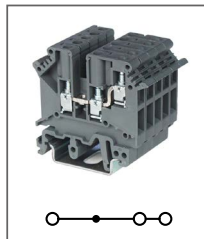

RTB 10-TWIN

Артикул **HNT-090887**

Проходная клемма, 3 контакта
Ширина 10,2мм / 76А / 800В / 10мм²