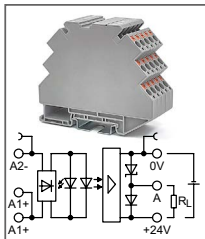

RTP-S-O... VDC-L-3-xxA

Артикул по запросу

Ультратонкий модуль оптронов
Увх: 110В DC, 220В DC
Увых: 10...30В DC