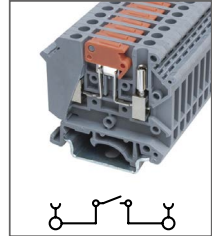

RUK 5-MTK-P/P
Артикул HNT-090947

Клемма с ножевым
размыкателем
Ширина 6,2мм / 16А / 500В / 4мм²