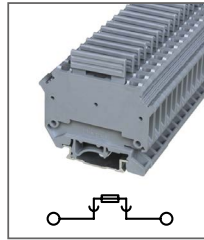

RUK-SI

Артикул **HNT-090963**

Клемма с держателем предохранителя (5x20, 5x25)
Ширина 8,2мм / 6,3А / 400В / 4мм²