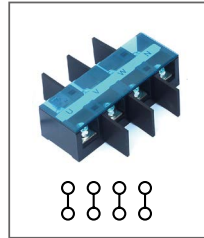

RFF 300

Артикул HNT-090750

Клемма болтовая
Ширина 55мм / 520А / 1000В / 300мм²

RTC 60-3P

Артикул HNT-090920

Клемма сильноточная
(разделительная пластина опция)
Длина 85мм / 60А / 660В / 10мм²

RTC 60-4P

Артикул HNT-090921

Клемма сильноточная
(разделительная пластина опция)
Длина 114мм / 60А / 660В / 10мм²

RTC 100-2P

Артикул HNT-090903

Клемма сильноточная
Длина 83мм / 10А / 660В / 25мм²

RTC 100-3P

Артикул HNT-090904

Клемма сильноточная
(разделительная пластина опция)
Длина 102мм / 100А / 660В / 25мм²