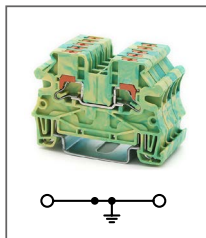

Ширина 6,2мм / 32А / 800В / 4мм²

RPITT 2,5-PV

Артикул **HNT-090813**

Клемма Push-in, 2 уровня

Ширина 5,2мм / 24А / 800В / 2,5мм²

RPITT 4-PV

Артикул **HNT-090329**

Клемма Push-in, 2 уровня

Ширина 6,2мм / 32А / 800В / 4мм²

RPI 2,5-PE

Артикул **HNT-090320**

Клемма заземляющая Push-in

Ширина 5,2мм / - А / - В / 2,5мм²

RPI 4-PE

Артикул **HNT-090324**

Клемма заземляющая Push-in

Ширина 6,2мм / - А / - В / 4мм²

RPI 6-PE

Артикул **HNT-090811**

Клемма заземляющая Push-in

Ширина 8,2мм / - А / - В / 6мм²

RPI 10-PE

Артикул **HNT-090804**

Клемма заземляющая Push-in