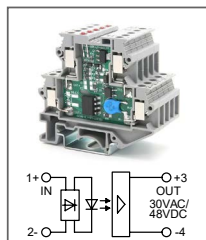

RUG-SSR ... DC...-0.1A
Артикул по запросу

Твердотельное реле
Увх: 48B DC, 60B DC
Увых: 12...30B AC / 12...48B DC