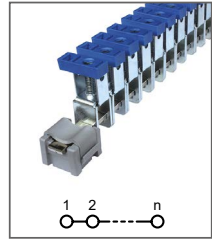

RAKG 35

Артикул **HNT-090715**

L/N/PE соединительные клеммы
Ширина 15мм / 125А / 300В / 35мм²