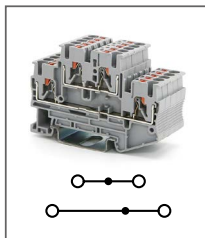

Клемма Push-in, 3 контакта
Ширина 12,2мм / 76А / 1000В / 16мм²

RPV 2,5-QUATTRO

Артикул HNT-090820

Клемма Push-in, 4 контакта
Ширина 5,2мм / 24А / 800В / 2,5мм²

RPV 4-QUATTRO

Артикул HNT-090824

Клемма Push-in, 4 контакта
Ширина 6,2мм / 32А / 800В / 4мм²

RPVTT 1,5/S

Артикул HNT-092074

Клемма Push-in, 2 уровня
Ширина 3,5мм / 16А / 500В / 0,75мм²

RPVTT 2,5

Артикул HNT-090828

Клемма Push-in, 2 уровня
Ширина 5,2мм / 24А / 500В / 2,5мм²

RPVTT 2,5-PV

Артикул HNT-090830