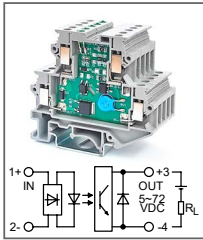

Клемма с оптронам
 Увх: 48В DC, 60В DC
 Увых: 5...72В DC

RUG-O...DC-L-xxmA
Артикул по запросу

Клемма с оптронам
 Увх: 110В DC, 220В DC
 Увых: 5...72В DC

RUG-O...AC-L-xxmA
Артикул по запросу

Клемма с оптронам
 Увх: 24В AC, 48В AC, 60В AC
 Увых: 5...72В DC