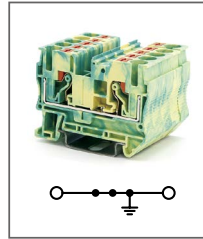

Клемма Push-in, 3 уровня
Ширина 5,2мм / 24А / 500В / 2,5мм²

RPV 2,5-PE

Артикул **HNT-090818**

Клемма заземляющая Push-in,
Ширина 5,2мм / - А / - В / 2,5мм²

RPV 4-PE

Артикул **HNT-090823**

Клемма заземляющая Push-in,
Ширина 6,2мм / - А / - В / 4мм²

RPV 6-PE

Артикул **HNT-090827**

Клемма заземляющая Push-in,
Ширина 8,2мм / - А / - В / 6мм²

RPV 10-PE

Артикул **HNT-090815**

Клемма заземляющая Push-in,
Ширина 10,2мм / - А / - В / 10мм²

RPV 16-PE

Артикул **HNT-093553**

Клемма заземляющая Push-in,
Ширина 12,2мм / - А / - В / 16мм²

RPV 2,5-TWIN-PE

Артикул **HNT-093834**

Клемма заземляющая Push-in,
3 контакта
Ширина 5,2мм / - А / - В / 2,5мм²

RPV 4-TWIN-PE

Артикул **HNT-107397**