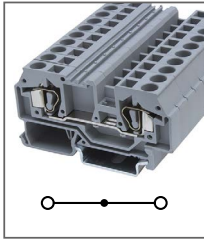

RST 10

Артикул **HNT-090845**

Клемма пружинная
Ширина 10мм / 57А / 800В / 10мм²