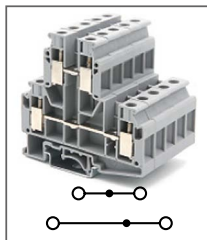

RUKKB 10

Артикул **HNT-093704**

Клемма универсальная,
2 уровня
Ширина 10,2мм / 76A / 800B / 10мм²