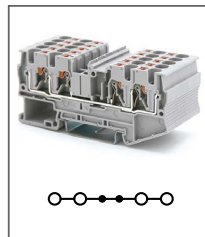

RPV 4-QUATTRO

Артикул HNT-090824

Клемма Push-in, 4 контакта
Ширина 6,2мм / 32А / 800В / 4мм²