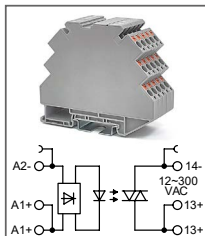

RTP-S-SSR ... DC...xxA

Артикул по запросу

Ультратонкое твердотел. реле
Увх: 48В DC, 60В DC
Увых: 12...300В AC