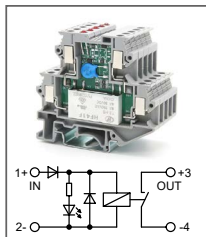

ОБЗОР ПРОДУКЦИИ

Серия RUG-R

RUG-R ... DC-...-6A

Артикул по запросу

Клемма со встроенным реле
Увх: 5В DC, 12В DC, 24В DC
Увых: 250В AC / 30В DC