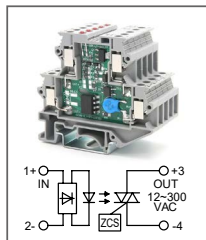

RUG-SSR ... AC...xxA
Артикул по запросу

Твердотельное реле
Увх: 24B AC
Увых: 12...300B AC