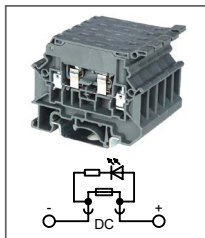

RTB 4-HESI LED 24

Артикул **HNT-092060**

Клемма с держателем предохранителя (5x20, 5x25) с инд.
Ширина 8,2мм / 6,3А / 24В / 4мм²