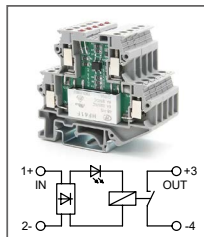

RUG-R ... AC/DC-...-6A

Артикул по запросу

Клемма со встроенным реле
Увх: 110В AC/DC, 220В AC/DC
Увых: 250В AC / 30В DC