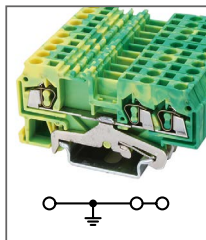

RST 10-TWIN-PE

Артикул **HNT-090848**

Клемма пружинная заземляющая, 3 контакта
Ширина 10мм / - А / - В / 10мм²