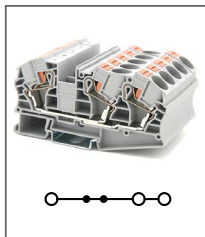

RPV 6-TWIN

Артикул HNT-107398

Клемма Push-in, 3 контакта
Ширина 8,2мм / 41А / 1000В / 6мм²

RPV 10-TWIN

Артикул HNT-107392

Клемма Push-in, 3 контакта
Ширина 10,2мм / 57А / 1000В / 10мм²

RPV 16-TWIN

Артикул HNT-107394

Клемма Push-in, 3 контакта
Ширина 12,2мм / 76А / 1000В / 16мм²

RPV 2,5-QUATTRO

Артикул HNT-090820

Клемма Push-in, 4 контакта
Ширина 5,2мм / 24А / 800В / 2,5мм²

RPV 4-QUATTRO

Артикул HNT-090824

Клемма Push-in, 4 контакта
Ширина 6,2мм / 32А / 800В / 4мм²