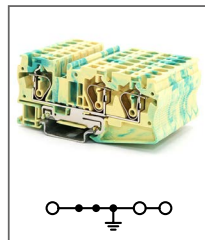

RNS 6-TWIN-PE

Артикул **HNT-090785**

Клемма пружинная заземляющая, 3 контакта
Ширина 8,2мм / - А / - В / 6мм²