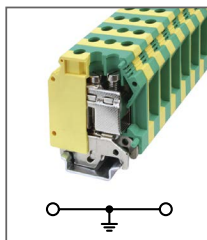

Клемма универсальная заземл.
Ширина 10,2мм / - A / - B / 10мм²

RUSLKG 16N

Артикул **HNT-090966**

Клемма универсальная заземл.
Ширина 12,2мм / - A / - B / 16мм²

RUISLKG 16

Артикул **HNT-107416**

Клемма универсальная заземл.
Ширина 12,2мм / - A / - B / 16мм²