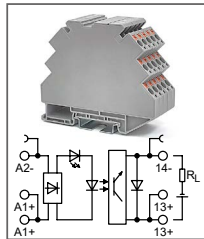

Ультратонкий модуль оптронов
Увх: 5В DC, 12В DC, 24В DC
Увых: 5...72В DC

RTP-S-O... VDC-L-2-xxA

Артикул по запросу

Ультратонкий модуль оптронов
Увх: 48В DC, 60В DC
Увых: 5...72В DC

RTP-S-O... VDC-L-2-xxA

Артикул по запросу