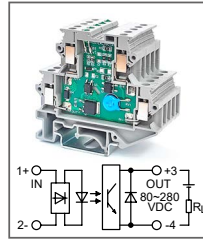

RUG-O... AC-H-xxmA
Артикул по запросу

Клемма с оптроном
Увх: 110В AC
Увых: 80...280В DC