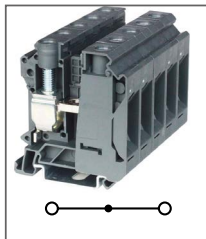

RTB 35

Артикул **HNT-090352**

Клемма проходная
Ширина 15,2мм / 125А / 1000В / 35мм²