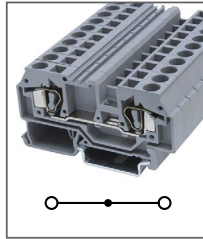

RST 16

Артикул **HNT-090849**

Клемма пружинная
Ширина 12мм / 76А / 800В / 16мм²