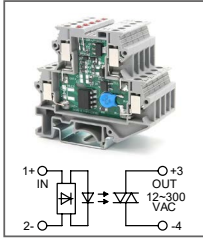

RUG-SSR ... DC...xxA

Артикул по запросу

Твердотельное реле
Увх: 5В DC, 12В DC, 24В DC
Увых: 12...300В AC