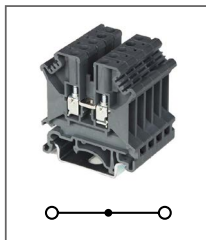

RPF

Артикул **по запросу**

Клеммная колодка сквозная

Ширина 19мм / 24A / 660B / 2,5мм²

RTB 2,5B

Артикул **HNT-090350**

Клемма проходная
Ширина 6,2мм / 24А / 800В / 2,5мм²

RTB 4