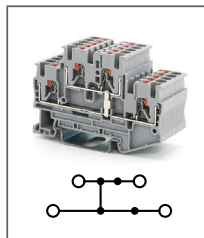

RPVTT 1,5/S

Артикул HNT-092074

Клемма Push-in, 2 уровня
Ширина 3,5мм / 16А / 500В / 0,75мм²

RPVTT 2,5

Артикул HNT-090828

Клемма Push-in, 2 уровня
Ширина 5,2мм / 24А / 500В / 2,5мм²

RPVTT 2,5-PV

Артикул HNT-090830