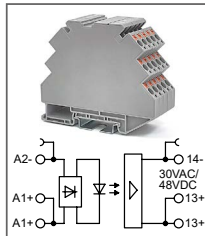

RTP-S-SSR ... AC...0,1A

Артикул по запросу

Ультратонкое твердотел. реле
Увх: 110В AC, 220В AC
Увых: 12...30В AC / 12...48В DC