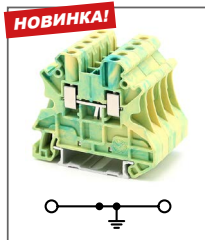

RUT 6-PE

Артикул HNT-124756

Клемма универсальная заземл.
Ширина 8,2мм / - А / - В / 6мм²