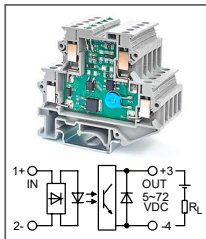

RUG-O... AC-L-100mA
Артикул по запросу

Клемма с оптронам
Увх: 24В AC, 110В AC, 220В AC
Увых: 5...72В DC