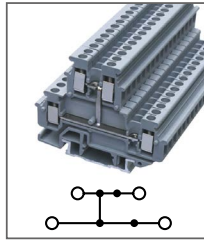

RMBKKB 2,5-PV-LA
Артикул HNT-090760

Клемма универсальная,
3 уровня
Ширина 5,2мм / 24А / 500В / 2,5мм²