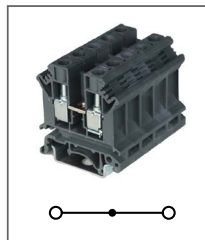

Артикул **HNT-090353**

Клемма проходная
Ширина 6,2мм / 32А / 800В / 4мм²

RTB 6

Артикул **HNT-090233**

Клемма проходная
Ширина 8,2мм / 41А / 800В / 6мм²

RTB 10

Артикул **HNT-090347**

Клемма проходная
Ширина 10,2мм / 57А / 800В / 10мм²