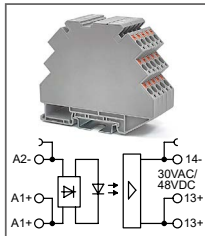

RTP-S-SSR ... AC...0,1A

Артикул по запросу

Ультратонкое твердотел. реле
Увх: 24В AC
Увых: 12...30В AC / 12...48В DC