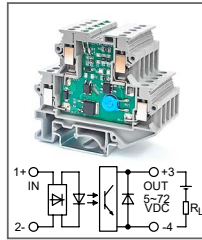

RUG-O... AC-L-xxmA
Артикул по запросу

Клемма с оптроном
Увх: 220В AC
Увых: 5...72В DC