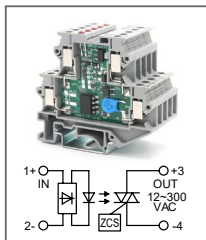

RUG-SSR ... DC...xxA
Артикул по запросу

Твердотельное реле
Увх: 48B DC, 60B DC
Увых: 12...300B AC