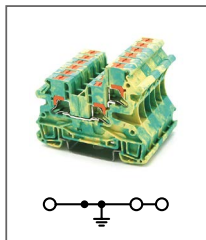

Ширина 6,2мм / 32А / 800В / 4мм²

RPI 2,5-PE

Артикул **HNT-090320**

Клемма заземляющая Push-in

Ширина 5,2мм / - А / - В / 2,5мм²

RPI 4-PE

Артикул **HNT-090324**

Клемма заземляющая Push-in

Ширина 6,2мм / - А / - В / 4мм²

RPI 6-PE

Артикул **HNT-090811**

Клемма заземляющая Push-in

Ширина 8,2мм / - А / - В / 6мм²

RPI 10-PE

Артикул **HNT-090804**

Клемма заземляющая Push-in

Ширина 10,2мм / - А / - В / 10мм²

RPI 2,5-TWIN-PE

Артикул **HNT-090808**

Клемма заземляющая Push-in,
3 контакта
Ширина 8,2мм / - A / - B / 2,5мм²

RPI 4-TWIN-PE

Артикул **HNT-090810**

Клемма заземляющая Push-in,
3 контакта
Ширина 10,2мм / - A / - B / 4мм²

RPI 2,5-QUATTRO-PE

Артикул **HNT-090806**

Клемма заземляющая Push-in,
4 контакта
Ширина 5,2мм / - A / - B / 2,5мм²

RPI 4-QUATTRO-PE

Артикул **HNT-090809**

Клемма заземляющая Push-in,
4 контакта
Ширина 6,2мм / - A / - B / 4мм²