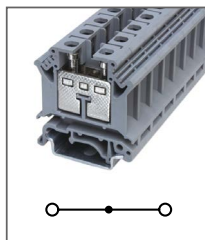

RUK 10N

Артикул **HNT-090938**

Клемма универсальная
Ширина 10,2мм / 76А / 800В / 10мм²

RUK 16N

Артикул **HNT-090940**

Клемма универсальная
Ширина 12,2мм / 101А / 800В / 16мм²

RUIK 16

Артикул **HNT-090933**