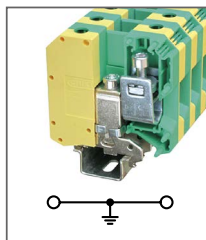

RUSLKG 95

Артикул **HNT-092066**

Клемма универсальная заземл.
Ширина 25мм / - A / - B / 95мм²