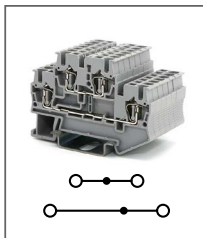

RNSTB 2,5

Артикул **HNT-090786**

Клемма пружинная, 2 уровня
Ширина 5,2мм / 22А / 500В / 2,5мм²