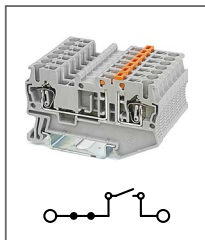

RNS 2,5-MT

Артикул **HNT-107361**

Клемма пружинная с ножевым
размыкателем
Ширина 5,2мм / 20А / 400В / 2,5мм²