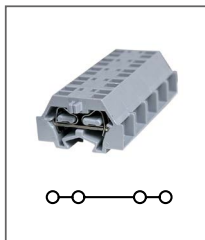

RST 2,5HT-MID-B

Артикул **HNT-090866**

Пружинный клеммный блок
мини, 4 контакта
Ширина 10мм / 24A / 500В / 2,5мм²