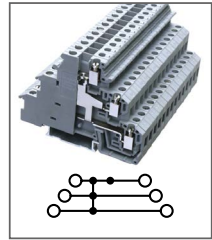

RDIKD 1,5-PV
Артикул HNT-090747

Клемма универсальная,
3 уровня
Ширина 6,2мм / 30А / 250В / 4мм²