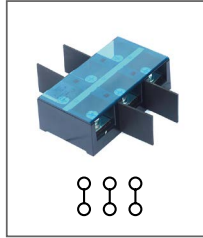

Артикул HNT-090911

Клемма сильноточная
(разделительная пластина опция)
Длина 176мм / 200А / 660В / 70мм²

RTC 300-2P

Артикул **HNT-090912**

Клемма сильноточная
Длина 130мм / 300А / 660В / 150мм²

RTC 300-3P

Артикул **HNT-090913**