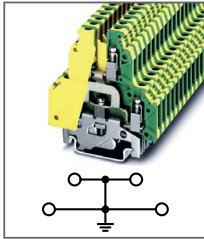

RUKK 5-PE
Артикул HNT-090957

Клемма универсальная заземл.,
2 уровня
Ширина 6,2мм / - А / - В / 4мм²