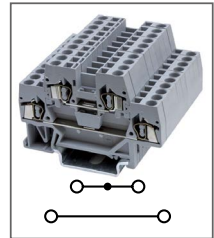

RSTT 2,5

Артикул **HNT-090878**

Клемма пружинная, 2 уровня
Ширина 5мм / 26А / 600В / 2,5мм²