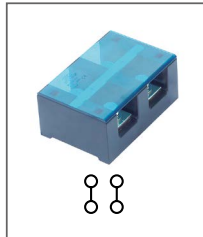

Артикул HNT-090907

Клемма сильноточная
(разделительная пластина опция)
Длина 115мм / 150А / 660В / 50мм²

RTC 150-4P

Артикул HNT-090908

Клемма сильноточная
(разделительная пластина опция)
Длина 153мм / 150А / 660В / 50мм²