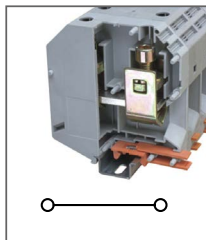

RUKH 50

Артикул **HNT-090952**

Клемма сильноточная
Ширина 20мм / 150А / 1000В / 50мм²

RUKH 95

Артикул **HNT-090953**

Клемма сильноточная
Ширина 25мм / 232А / 1000В / 95мм²

RUKH 150

Артикул **HNT-090951**