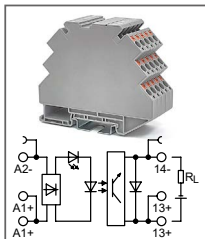

RTP-S-O... VAC-L-2-xxA

Артикул по запросу

Ультратонкий модуль оптронов
Увх: 110В AC
Увых: 5...72В DC