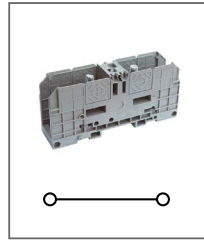

RFF 120

Артикул HNT-090748

Клемма болтовая
Ширина 42мм / 269А / 1000В / 120мм²