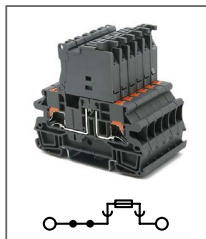

Ширина 10,2мм / - А / - В / 10мм²

RPI 2,5-TWIN-PE

Артикул **HNT-090808**

Клемма заземляющая Push-in,
3 контакта
Ширина 8,2мм / - A / - B / 2,5мм²

RPI 4-TWIN-PE

Артикул **HNT-090810**

Клемма заземляющая Push-in,
3 контакта
Ширина 10,2мм / - A / - B / 4мм²

RPI 2,5-QUATTRO-PE

Артикул **HNT-090806**

Клемма заземляющая Push-in,
4 контакта
Ширина 5,2мм / - A / - B / 2,5мм²

RPI 4-QUATTRO-PE

Артикул **HNT-090809**

Клемма заземляющая Push-in,
4 контакта
Ширина 6,2мм / - A / - B / 4мм²