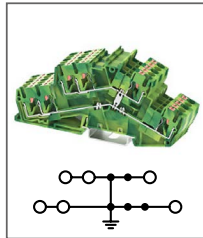

RPVTT 2,5S-QUATTRO

Артикул **HNT-092000**

Клемма Push-in, 4 контакта,
2 уровня
Ширина 5,2мм / 24А / 800В / 2,5мм²

RPVTT 2,5S-QUATTRO-PV

Артикул **HNT-092002**

Клемма Push-in, 4 контакта,
2 уровня, уровни соединены
Ширина 5,2мм / 24А / 800В / 2,5мм²

RPV 2,5S-PE

Артикул **HNT-091985**

Клемма заземляющая Push-in
Ширина 5,2мм / - А / - В / 2,5мм²

RPV 2,5S-TWIN-PE

Артикул **HNT-091989**

Клемма заземляющая Push-in,
3 контакта
Ширина 5,2мм / - А / - В / 2,5мм²

RPV 2,5S-QUATTRO-PE

Артикул **HNT-091987**

Клемма заземляющая Push-in,
4 контакта
Ширина 5,2мм / - А / - В / 2,5мм²

RPVTT 2,5S-PE

Артикул **HNT-091998**

Клемма заземляющая Push-in,
2 уровня, уровни соединены
Ширина 5,2мм / - А / - В / 2,5мм²

RPVTT 2,5S-TWIN-PE

Артикул **HNT-092004**

Клемма заземляющая Push-in,
контакта, 2 уровня, уровни соединены
Ширина 5,2мм / - А / - В / 2,5мм²

RPVTT 2,5S-QUATTRO-PE

Артикул **HNT-092001**

Клемма заземляющая Push-in,
3 контакта, 2 уровня, уровни соединены
Ширина 5,2мм / - А / - В / 2,5мм²