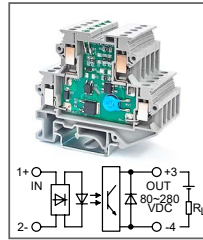

RUG-O... DC-H-xxmA
Артикул по запросу

Клемма с оптроном
Увх: 5В DC, 12В DC, 24 DC
Увых: 80...280В DC