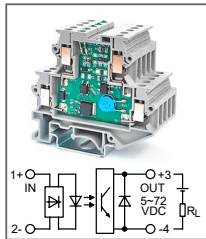

RUG-O...DC-L-xxmA
Артикул по запросу

Клемма с оптронам
Увх: 5В DC, 12В DC, 24В DC
Увых: 5...72В DC