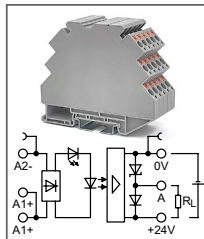

RTP-S-O... VDC-L-3-xxA

Артикул по запросу

Ультратонкий модуль оптронов
Увх: 48В DC, 60В DC
Увых: 10...30В DC

RTP-S-O... VDC-L-3-xxA

Артикул по запросу

Ультратонкий модуль оптронов
Увх: 110В DC, 220В DC
Увых: 10...30В DC