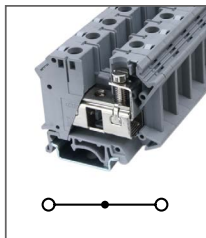

RUIK 35

Артикул **HNT-090934**

Клемма универсальная
Ширина 15,2мм / 150А / 1000В / 35мм²