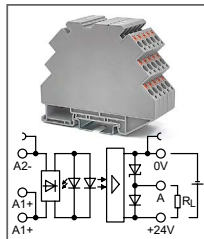

RTP-S-O... VAC-L-3-xxA

Артикул по запросу

Ультратонкий модуль оптронов
Увх: 110В AC
Увых: 10...30В DC