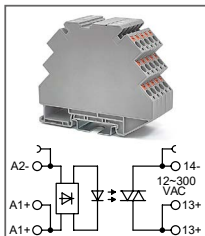

RTP-S-SSR ... DC...xxA

Артикул по запросу

Ультратонкое твердотел. реле
Увх: 5В DC, 12В DC, 24В DC
Увых: 12...300В AC