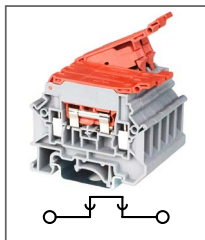

RUT 4-HEDI

Артикул **HNT-090368**

Клемма с короткозамыкателем Ширина 8,2мм / 16А / 500В / 4мм²