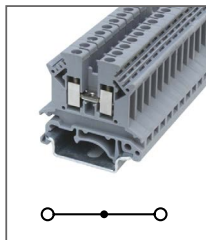

RUK 1,5N

Артикул **HNT-090935**

Клемма универсальная
Ширина 4,2мм / 17,5А / 500В / 1,5мм²

RUK 2,5B

Артикул **HNT-090941**

Клемма универсальная
Ширина 6,2мм / 32А / 690В / 2,5мм²

RUK 3N

Артикул **HNT-090943**