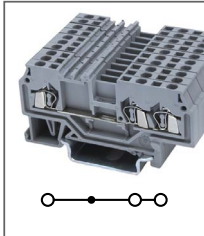

RST 1,5-TWIN

Артикул **HNT-090843**

Клемма пружинная, 3 контакта
Ширина 4мм / 18А / 600В / 1,5мм²

RST 2,5-TWIN

Артикул **HNT-090336**

Клемма пружинная, 3 контакта
Ширина 5мм / 31А / 600В / 2,5мм²

RST 4-TWIN