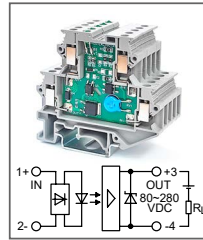

Клемма с оптроном
 Увх: 110В AC
 Увых: 5...72В DC

RUG-O... AC-L-xxA
Артикул по запросу

Клемма с оптроном
 Увх: 220В AC
 Увых: 5...72В DC

RUG-O... DC-H-xxA
Артикул по запросу

Клемма с оптроном
 Увх: 5В DC, 12В DC, 24В DC
 Увых: 80...280В DC