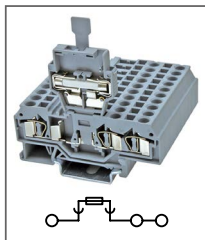

RST 4-HESI

Артикул **HNT-090874**

Клемма пружинная с
держателем предохранителя
(5x20, 5x25), 3 контакта
Ширина 6мм / 6,3A / 250В / 4мм²