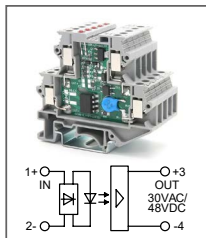

RUG-SSR ... DC...0.1A
Артикул по запросу

Твердотельное реле
Увх: 110B DC, 220B DC
Увых: 12...30B AC / 12...48B DC