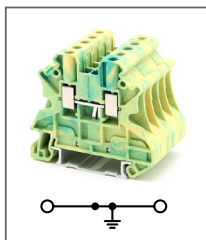

RUT 10

Артикул HNT-090364

Клемма универсальная
Ширина 10,2мм / 76А / 1000В / 10мм²

RUT 16

Артикул HNT-090365

Клемма универсальная
Ширина 12,2мм / 101А / 1000В / 16мм²

RUT 2,5-PE

Артикул HNT-090977