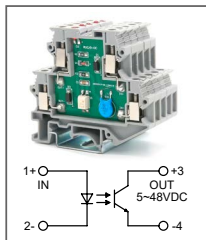

RUG-O... DC-L-50mA
Артикул по запросу

Клемма с оптронам
Увх: 110В DC, 220В DC
Увых: 5...48В DC