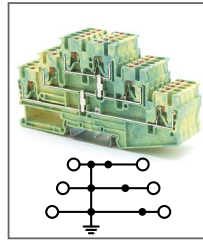

Клемма заземляющая Push-in,
3 контакта
Ширина 6,2мм / - А / - В / 4мм²

RPV 6-TWIN-PE

Артикул **HNT-107399**

Клемма заземляющая Push-in,
3 контакта
Ширина 8,2мм / - А / - В / 6мм²

RPV 10-TWIN-PE

Артикул **HNT-107393**

Клемма заземляющая Push-in,
3 контакта
Ширина 10,2мм / - А / - В / 10мм²

RPV 16-TWIN-PE

Артикул **HNT-107395**

Клемма заземляющая Push-in,
3 контакта
Ширина 12,2мм / - А / - В / 16мм²

RPV 2,5-QUATTRO-PE

Артикул **HNT-091983**

Клемма заземляющая Push-in,
4 контакта
Ширина 5,2мм / - А / - В / 2,5мм²

RPV 4-QUATTRO-PE

Артикул **HNT-091993**

Клемма заземляющая Push-in,
4 контакта
Ширина 6,2мм / - А / - В / 4мм²

RPVTT 2,5-PE

Артикул **HNT-090829**
Клемма заземляющая Push-in, 2 уровня
Ширина 5,2мм / - A / - B / 2,5мм²

RPVTT 4-PE

Артикул **HNT-093431**
Клемма заземляющая Push-in, 3 уровня
Ширина 6,2мм / - A / - B / 4мм²

RPV 2,5-3L-PE

Артикул **HNT-107396**
Клемма заземляющая Push-in, 3 уровня
Ширина 5,2мм / - A / - B / 2,5мм²