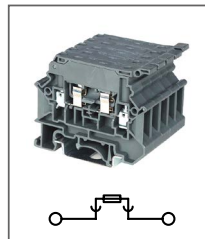

Артикул **HNT-090359**

Клемма проходная, 3 контакта
Ширина 6,2мм / 32А / 500В / 4мм²

RTB 10-TWIN

Артикул **HNT-090887**

Проходная клемма, 3 контакта
Ширина 10,2мм / 76А / 800В / 10мм²

RTB 4-HESI

Артикул **HNT-090356**