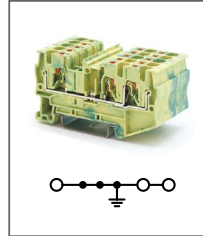

Клемма Push-in, 3 уровня
Ширина 5,2мм / 24А / 500В / 2,5мм²

RPV 2,5-PE

Артикул **HNT-090818**

Клемма заземляющая Push-in,
Ширина 5,2мм / - А / - В / 2,5мм²

RPV 4-PE

Артикул **HNT-090823**

Клемма заземляющая Push-in,
Ширина 6,2мм / - А / - В / 4мм²

RPV 6-PE

Артикул **HNT-090827**

Клемма заземляющая Push-in,
Ширина 8,2мм / - А / - В / 6мм²

RPV 10-PE

Артикул **HNT-090815**

Клемма заземляющая Push-in,
Ширина 10,2мм / - А / - В / 10мм²

RPV 16-PE

Артикул **HNT-093553**

Клемма заземляющая Push-in,
Ширина 12,2мм / - А / - В / 16мм²

RPV 2,5-TWIN-PE

Артикул **HNT-093834**

Клемма заземляющая Push-in,
3 контакта
Ширина 5,2мм / - А / - В / 2,5мм²

RPV 4-TWIN-PE

Артикул **HNT-107397**

Клемма заземляющая Push-in,
3 контакта
Ширина 6,2мм / - А / - В / 4мм²

RPV 6-TWIN-PE

Артикул **HNT-107399**

Клемма заземляющая Push-in,
3 контакта
Ширина 8,2мм / - А / - В / 6мм²

RPV 10-TWIN-PE

Артикул **HNT-107393**