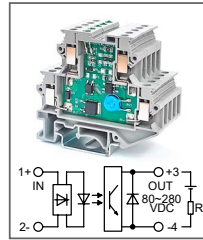

RUG-O... DC-H-xxmA
Артикул по запросу

Клемма с оптроном
Увх: 48В DC, 60В DC
Увых: 80...280В DC