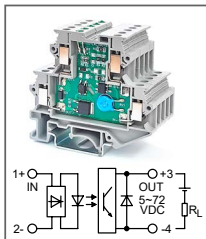

RUG-O... DC-L-100mA
Артикул по запросу

Клемма с оптронам
Увх: 110В DC, 220В DC
Увых: 5...72В DC