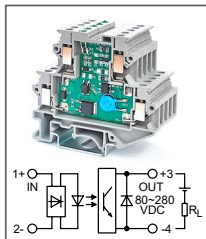

RUG-O... DC-L-100mA
Артикул по запросу

Клемма с оптронам
Увх: 24В DC, 48В DC, 60В DC
Увых: 5...72В DC