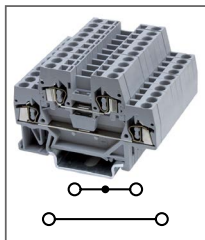

Артикул **HNT-090878**

Клемма пружинная, 2 уровня
Ширина 5мм / 26А / 600В / 2,5мм²

RSTTB 2,5

Артикул **HNT-090880**

Клемма пружинная, 2 уровня
Ширина 5мм / 26А / 600В / 2,5мм²

RSTT 4

Артикул **HNT-090879**

Клемма пружинная, 2 уровня
Ширина 6мм / 32А / 600В / 4мм²