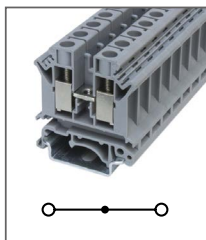

Клемма универсальная
Ширина 5,2мм / 32А / 800В / 2,5мм²

RUK 5N

Артикул **HNT-090948**

Клемма универсальная
Ширина 6,2мм / 41А / 800В / 4мм²

RUK 6N

Артикул **HNT-090950**

Клемма универсальная
Ширина 8,2мм / 57А / 800В / 6мм²