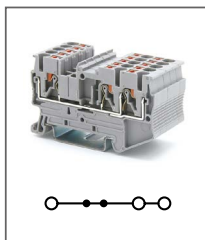

RPV 2,5-TWIN

Артикул HNT-090821

Клемма Push-in, 3 контакта
Ширина 5,2мм / 24А / 800В / 2,5мм²