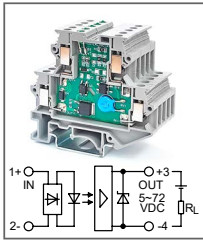

RUG-O... AC-L-xxA
Артикул по запросу

Клемма с оптроном
Увх: 110В AC
Увых: 5...72В DC