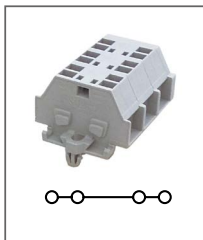

RST 2,5HT-MID-A

Артикул **HNT-107402**

Пружинный клеммный блок
мини, 4 контакта
Ширина 10мм / 24A / 500В / 2,5мм²