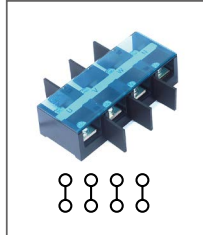

Клемма сильноточная
(разделительная пластина опция)
Длина 114мм / 60А / 660В / 10мм²

RTC 100-2P

Артикул HNT-090903

Клемма сильноточная
Длина 83мм / 10А / 660В / 25мм²

RTC 100-3P

Артикул HNT-090904

Клемма сильноточная
(разделительная пластина опция)
Длина 102мм / 100А / 660В / 25мм²