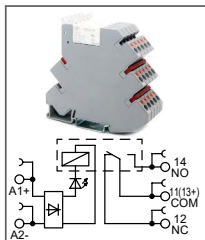

RTP-S-O... VAC-H-2-xxA

Артикул по запросу

Ультратонкий модуль оптронов
Увх: 48В AC, 60В AC
Увых: 5...72В DC

ОБЗОР ПРОДУКЦИИ

Серия RTP-S-R

RTP-S-R ...VDC...Z-NVA

Артикул по запросу

Ультратонкое промышл. реле
Увх: 5В DC, 12В DC, 24В DC
Увых: 250В AC / 30В DC