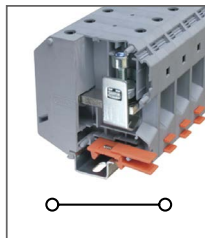

RUKH 95

Артикул **HNT-090953**

Клемма сильноточная
Ширина 25мм / 232А / 1000В / 95мм²