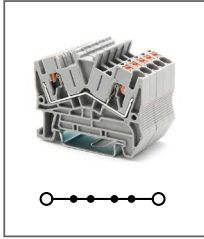

RPV 2,5-QUATTRO/2P

Артикул **HNT-091981**
Клемма Push-in, 2 контакта + 2 штекерных отвода
Ширина 5,2мм / 24A / 800B / 2,5мм²

RPV 2,5/1P-PE

Артикул **HNT-091980**
Клемма заземляющая Push-in 1 контакт + 1 штекерный отвод
Ширина 5,2мм / - A / - B / 2,5мм²

RPVTT 2,5/2P-PE

Артикул **HNT-091996**
Клемма заземл. Push-in, 2 уровня, 1 контакт+1 штекерный отвод на уровень
Ширина 5,2мм / - A / - B / 2,5мм²

RPV 2,5-TWIN/1P-PE

Артикул **HNT-091991**
Клемма заземляющая Push-in, 2 контакта + 1 штекерный отвод
Ширина 5,2мм / - A / - B / 2,5мм²

RPV 2,5-QUATTRO/2P-PE

Артикул **HNT-091982**
Клемма заземляющая Push-in, 2 контакта + 2 штекерных отвода
Ширина 5,2мм / - A / - B / 2,5мм²

PP-H 2,5/1

Артикул **HNT-091966**
Соединительный штекер (1P-1P)
Ширина 5,2мм / 24A / 500B / 2,5мм²