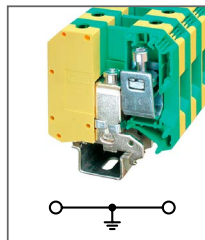

RTB 50-PE

Артикул **HNT-093830**

Клемма заземляющая
Ширина 20мм / - А / - В / 50мм²