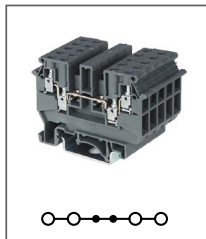

RTB 4-QUATTRO

Артикул **HNT-090358**

Клемма проходная, 4 контакта
Ширина 6,2мм / 32А / 690В / 4мм²