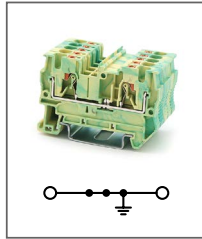

RPVTT 4-PV

Артикул **HNT-090831**

Клемма Push-in, 2 уровня
Ширина 5,2мм / 32А / 500В / 4мм²

RPV 2,5-3L

Артикул **HNT-090817**

Клемма Push-in, 3 уровня
Ширина 5,2мм / 24А / 500В / 2,5мм²

RPV 2,5-3L-PV

Артикул **HNT-093615**

Клемма Push-in, 3 уровня
Ширина 5,2мм / 24А / 500В / 2,5мм²

RPV 2,5-PE

Артикул **HNT-090818**

Клемма заземляющая Push-in,
Ширина 5,2мм / - А / - В / 2,5мм²

RPV 4-PE

Артикул **HNT-090823**

Клемма заземляющая Push-in,
Ширина 6,2мм / - А / - В / 4мм²