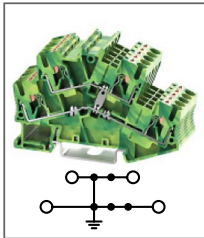

RPVTT 2,5S-QUATTRO

Артикул **HNT-092000**

Клемма Push-in, 4 контакта,
2 уровня
Ширина 5,2мм / 24А / 800В / 2,5мм²

RPVTT 2,5S-QUATTRO-PV

Артикул **HNT-092002**

Клемма Push-in, 4 контакта,
2 уровня, уровни соединены
Ширина 5,2мм / 24А / 800В / 2,5мм²

RPV 2,5S-PE

Артикул **HNT-091985**

Клемма заземляющая Push-in
Ширина 5,2мм / - А / - В / 2,5мм²

RPV 2,5S-TWIN-PE

Артикул **HNT-091989**

Клемма заземляющая Push-in,
3 контакта
Ширина 5,2мм / - А / - В / 2,5мм²

RPV 2,5S-QUATTRO-PE

Артикул **HNT-091987**

Клемма заземляющая Push-in,
4 контакта
Ширина 5,2мм / - А / - В / 2,5мм²

RPVTT 2,5S-PE

Артикул **HNT-091998**

Клемма заземляющая Push-in,
2 уровня, уровни соединены
Ширина 5,2мм / - А / - В / 2,5мм²

RPVTT 2,5S-TWIN-PE

Артикул **HNT-092004**

Клемма заземляющая Push-in,
контакта, 2 уровня, уровни соединены
Ширина 5,2мм / - А / - В / 2,5мм²

RPVTT 2,5S-QUATTRO-PE

Артикул **HNT-092001**

Клемма заземляющая Push-in,
3 контакта, 2 уровня, уровни соединены
Ширина 5,2мм / - А / - В / 2,5мм²