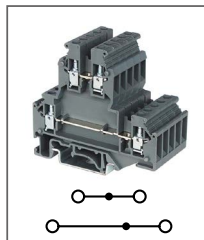

RTB 4-2L

Артикул **HNT-090354**

Клемма проходная, 2 уровня
Ширина 6,2мм / 32А / 500В / 2,5мм²