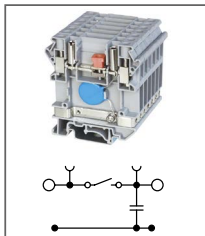

RTK 6

Артикул HNT-107413

Клемма с защитой от помех
Ширина 8,2мм / 41А / 660В / 6мм²

RDT 80

Артикул **HNT-107384**

Распределительный блок,
1P, 80А / 690В
1x16+4x6/2x16

RDT 125

Артикул **HNT-107381**