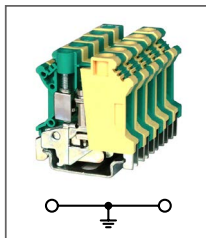

Клемма сильноточная
Ширина 20мм / 150А / 1000В / 50мм²

RTB 95

Артикул **HNT-090361**

Клемма сильноточная
Ширина 25мм / 232А / 1000В / 95мм²

RTB 150

Артикул **HNT-092058**

Клемма сильноточная
Ширина 31мм / 309А / 1000В / 150мм²