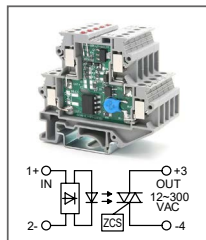

RUG-SSR ... AC...0.1A
Артикул по запросу

Твердотельное реле
Увх: 48B AC, 60B AC
Увых: 12...300B AC