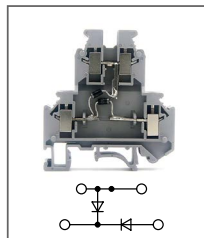

RUG/D-D

Артикул **HNT-090927**

Клемма с диодами
Ширина 6,2мм / 0,5А / 500В / 4мм²