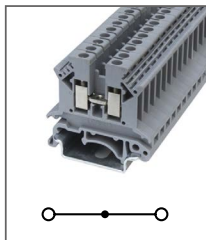

RUK 1,5N

Артикул **HNT-090935**

Клемма универсальная
Ширина 4,2мм / 17,5А / 500В / 1,5мм²

RUK 2,5B

Артикул **HNT-090941**

Клемма универсальная
Ширина 6,2мм / 32А / 690В / 2,5мм²

RUK 3N

Артикул **HNT-090943**