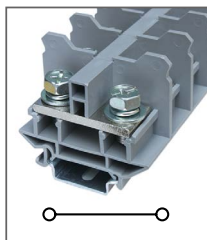

RBN 75W

Артикул **HNT-090743**

Клемма открытая
Ширина 20мм / 94А / 660В / 22мм²