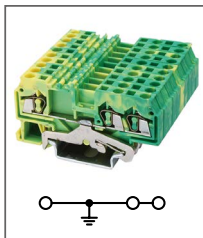

RST 4-TWIN-PE

Артикул **HNT-090860**

Клемма пружинная заземляющая, 3 контакта
Ширина 6мм / - А / - В / 4мм²