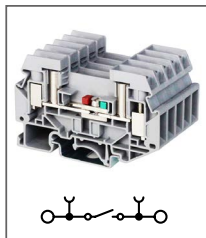

RUT 6-RTK/S

Артикул **HNT-090374**

Клемма с размыкателем для измерительных трансформаторов Ширина 8,2мм / 57А / 1000В / 6мм²