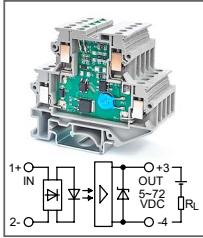

RUG-O... DC-L-xxA
Артикул по запросу

Клемма с оптроном
Увх: 5В DC, 12В DC, 24В DC
Увых: 5...72В DC