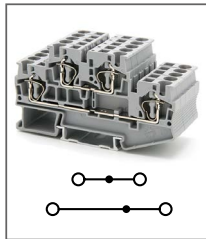

RNSTB 4

Артикул **HNT-090789**

Клемма пружинная, 2 уровня
Ширина 6,2мм / 30А / 500В / 4мм²