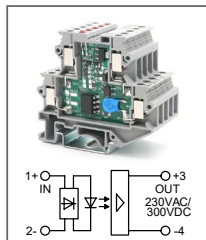

RUG-SSR ... DC...-0.1A
Артикул по запросу

Твердотельное реле
Увх: 110B DC, 220B DC
Увых: 30...230B AC / 48...300B DC