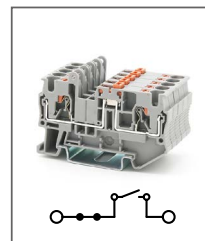

RPV 2,5-QUATTRO-TG

Артикул по запросу

Клемма Push-in с размыкателем,
4 контакта
Ширина 5,2мм / 20А / 400В / 2,5мм²

RPV 4-HESI

Артикул HNT-091992

Клемма Push-in с держателем
предохранителя (5x20, 5x25)
Ширина 6,2мм / 6,3А / 250В / 4мм²