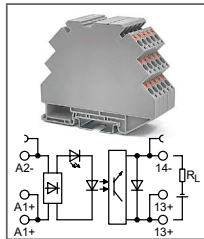

Ультратонкий модуль оптронов
Увх: 5В DC, 12В DC, 24В DC
Увых: 5...72В DC

RTP-S-O... VDC-L-2-xxA

Артикул по запросу

Ультратонкий модуль оптронов
Увх: 48В DC, 60В DC
Увых: 5...72В DC

RTP-S-O... VDC-L-2-xxA

Артикул по запросу