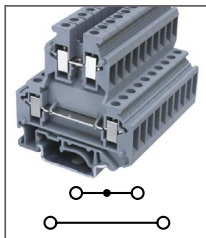

RUKK 5

Артикул **HNT-090956**

Клемма универсальная,
2 уровня
Ширина 6,2мм / 32A / 500B / 4мм²