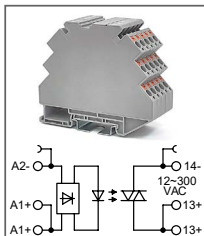

RTP-S-SSR ... AC...xxA

Артикул по запросу

Ультратонкое твердотел. реле
Увх: 24В AC
Увых: 12...300В AC