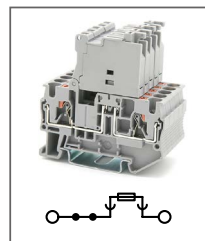

RPV 4-HESI

Артикул HNT-091992

Клемма Push-in с держателем
предохранителя (5x20, 5x25)
Ширина 6,2мм / 6,3А / 250В / 4мм²