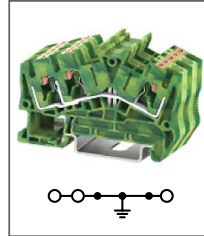

Клемма Push-in, 4 контакта
Ширина 5,2мм / 24А / 800В / 2,5мм²

RPVTT 2,5S

Артикул **HNT-091997**

Клемма Push-in, 2 уровня
Ширина 5,2мм / 22А / 500В / 2,5мм²

RPVTT 2,5S-PV

Артикул **HNT-091999**

Клемма Push-in, 2 уровня,
уровни соединены
Ширина 5,2мм / 22А / 500В / 2,5мм²

RPVTT 2,5S-TWIN

Артикул **HNT-092003**

Клемма Push-in, 3 контакта,
2 уровня
Ширина 5,2мм / 24А / 800В / 2,5мм²

RPVTT 2,5S-TWIN-PV

Артикул **HNT-092005**

Клемма Push-in, 3 контакта,
2 уровня, уровни соединены
Ширина 5,2мм / 24А / 800В / 2,5мм²

RPVTT 2,5S-QUATTRO

Артикул **HNT-092000**

Клемма Push-in, 4 контакта,
2 уровня
Ширина 5,2мм / 24А / 800В / 2,5мм²

RPVTT 2,5S-QUATTRO-PV

Артикул **HNT-092002**

Клемма Push-in, 4 контакта,
2 уровня, уровни соединены
Ширина 5,2мм / 24А / 800В / 2,5мм²

RPV 2,5S-PE

Артикул **HNT-091985**

Клемма заземляющая Push-in
Ширина 5,2мм / - А / - В / 2,5мм²

RPV 2,5S-TWIN-PE

Артикул **HNT-091989**

Клемма заземляющая Push-in,
3 контакта
Ширина 5,2мм / - А / - В / 2,5мм²