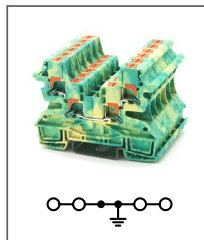

Ширина 6,2мм / 32А / 800В / 4мм²

RPI 2,5-PE

Артикул **HNT-090320**

Клемма заземляющая Push-in

Ширина 5,2мм / - А / - В / 2,5мм²

RPI 4-PE

Артикул **HNT-090324**

Клемма заземляющая Push-in

Ширина 6,2мм / - А / - В / 4мм²

RPI 6-PE

Артикул **HNT-090811**

Клемма заземляющая Push-in

Ширина 8,2мм / - А / - В / 6мм²

RPI 10-PE

Артикул **HNT-090804**

Клемма заземляющая Push-in

Ширина 10,2мм / - А / - В / 10мм²

RPI 2,5-TWIN-PE

Артикул **HNT-090808**

Клемма заземляющая Push-in,
3 контакта
Ширина 8,2мм / - A / - B / 2,5мм²

RPI 4-TWIN-PE

Артикул **HNT-090810**

Клемма заземляющая Push-in,
3 контакта
Ширина 10,2мм / - A / - B / 4мм²

RPI 2,5-QUATTRO-PE

Артикул **HNT-090806**

Клемма заземляющая Push-in,
4 контакта
Ширина 5,2мм / - A / - B / 2,5мм²

RPI 4-QUATTRO-PE

Артикул **HNT-090809**

Клемма заземляющая Push-in,
4 контакта
Ширина 6,2мм / - A / - B / 4мм²