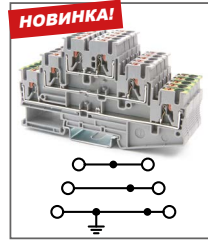

Клемма заземляющая Push-in,
3 контакта
Ширина 10,2мм / - А / - В / 10мм²

RPV 16-TWIN-PE

Артикул **HNT-107395**

Клемма заземляющая Push-in,
3 контакта
Ширина 12,2мм / - А / - В / 16мм²

RPV 2,5-QUATTRO-PE

Артикул **HNT-091983**

Клемма заземляющая Push-in,
4 контакта
Ширина 5,2мм / - А / - В / 2,5мм²

RPV 4-QUATTRO-PE

Артикул **HNT-091993**

Клемма заземляющая Push-in,
4 контакта
Ширина 6,2мм / - А / - В / 4мм²

RPVTT 2,5-PE

Артикул **HNT-090829**
Клемма заземляющая Push-in, 2 уровня
Ширина 5,2мм / - A / - B / 2,5мм²

RPVTT 4-PE

Артикул **HNT-093431**
Клемма заземляющая Push-in, 3 уровня
Ширина 6,2мм / - A / - B / 4мм²

RPV 2,5-3L-PE

Артикул **HNT-107396**
Клемма заземляющая Push-in, 3 уровня
Ширина 5,2мм / - A / - B / 2,5мм²