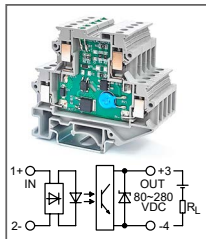

RUG-O... DC-H-100mA
Артикул по запросу

Клемма с оптронам
Увх: 24В DC, 48В DC, 60В DC
Увых: 80...280В DC