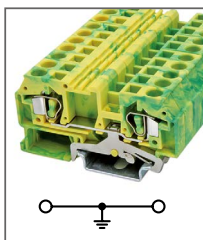

RST 10-PE

Артикул **HNT-090846**

Клемма пружинная заземл.
Ширина 10мм / - А / - В / 10мм²