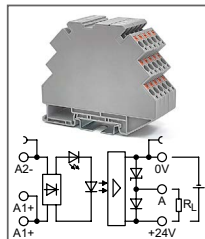

Ультратонкий модуль оптронов
Увх: 110В AC
Увых: 5...72В DC

RTP-S-O... VAC-L-2-xxA

Артикул по запросу

Ультратонкий модуль оптронов
Увх: 220В AC
Увых: 5...72В DC

RTP-S-O... VDC-L-3-xxA

Артикул по запросу

Ультратонкий модуль оптронов
Увх: 5В DC, 12В DC, 24В DC
Увых: 10...30В DC