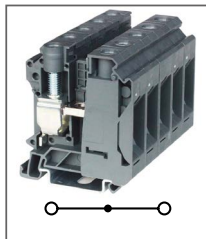

Артикул **HNT-090353**

Клемма проходная
Ширина 6,2мм / 32А / 800В / 4мм²

RTB 6

Артикул **HNT-090233**

Клемма проходная
Ширина 8,2мм / 41А / 800В / 6мм²

RTB 10

Артикул **HNT-090347**

Клемма проходная
Ширина 10,2мм / 57А / 800В / 10мм²