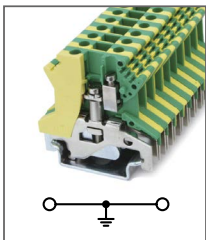

RUSLKG 2,5B

Артикул **HNT-090967**

Клемма универсальная заземл.
Ширина 6,2мм / - А / - В / 2,5мм²