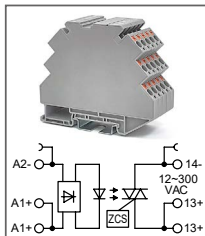

RTP-S-SSR ... DC...xxA

Артикул по запросу

Ультратонкое твердотел. реле
Увх: 48В DC, 60В DC
Увых: 12...300В AC