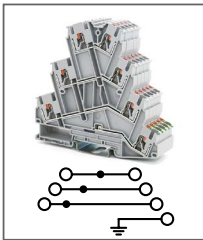

RPV 2,5-PE/3L

Артикул **HNT-090819**
Клемма заземляющая Push-in, 4 уровня
Ширина 5,2мм / 24A / 800B / 2,5мм²