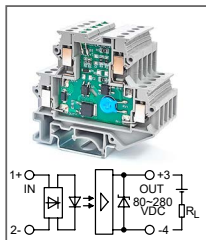

ОБЗОР ПРОДУКЦИИ

Серия RUG-O

RUG-O...DC-H-xxA

Артикул по запросу

Клемма с оптроном
Увх: 110В DC, 220В DC
Увых: 80...280В DC