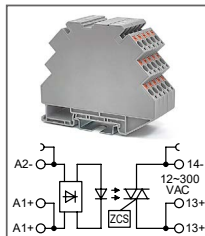

RTP-S-SSR ... AC...xxA

Артикул по запросу

Ультратонкое твердотел. реле
Увх: 48В AC, 60В AC
Увых: 12...300В AC