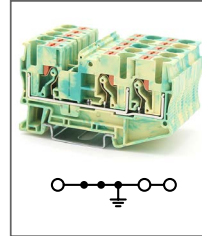

RPV 6-PE

Артикул **HNT-090827**

Клемма заземляющая Push-in,
Ширина 8,2мм / - А / - В / 6мм²

RPV 10-PE

Артикул **HNT-090815**

Клемма заземляющая Push-in,
Ширина 10,2мм / - А / - В / 10мм²

RPV 16-PE

Артикул **HNT-093553**

Клемма заземляющая Push-in,
Ширина 12,2мм / - А / - В / 16мм²

RPV 2,5-TWIN-PE

Артикул **HNT-093834**

Клемма заземляющая Push-in,
3 контакта
Ширина 5,2мм / - А / - В / 2,5мм²

RPV 4-TWIN-PE

Артикул **HNT-107397**

Клемма заземляющая Push-in,
3 контакта
Ширина 6,2мм / - А / - В / 4мм²

RPV 6-TWIN-PE

Артикул **HNT-107399**

Клемма заземляющая Push-in,
3 контакта
Ширина 8,2мм / - А / - В / 6мм²

RPV 10-TWIN-PE

Артикул **HNT-107393**

Клемма заземляющая Push-in,
3 контакта
Ширина 10,2мм / - А / - В / 10мм²

RPV 16-TWIN-PE

Артикул **HNT-107395**

Клемма заземляющая Push-in,
3 контакта
Ширина 12,2мм / - А / - В / 16мм²

RPV 2,5-QUATTRO-PE

Артикул **HNT-091983**