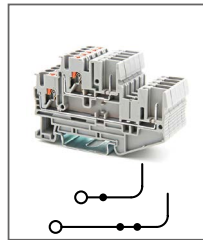

RPVTT 4-PE

Артикул **HNT-093431**
Клемма заземляющая Push-in, 3 уровня
Ширина 6,2мм / - A / - B / 4мм²

RPV 2,5-3L-PE

Артикул **HNT-107396**
Клемма заземляющая Push-in, 3 уровня
Ширина 5,2мм / - A / - B / 2,5мм²

RPV 2,5-PE/L/L

Артикул **HNT-124753**
Клемма проходная/заземляющая Push-in, 3 уровня
Ширина 5,2мм / 24A / 500B / 2,5мм²

RPV 2,5-PE/3L

Артикул **HNT-090819**
Клемма заземляющая Push-in, 4 уровня
Ширина 5,2мм / 24A / 800B / 2,5мм²

RPV 2,5/1P

Артикул **HNT-091979**
Клемма Push-in, 1 контакт + 1 штекерный отвод
Ширина 5,2мм / 24A / 500B / 2,5мм²

RPVTT 2,5/2P

Артикул **HNT-091995**
Клемма Push-in, 2 уровня, 1 контакт+1 штекерный отвод на уровень
Ширина 5,2мм / 22A / 500B / 2,5мм²