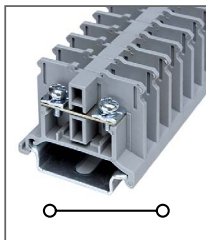

RBN 30W

Артикул **HNT-090739**

Клемма открытая
Ширина 12мм / 40А / 660В / 5,5мм²