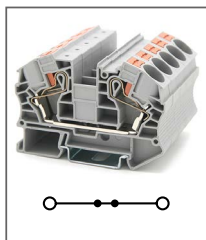

RPI 4-TG

Артикул **HNT-093432**

Клемма Push-in с размыкателем
Ширина 6,2мм / 20A / 500В / 4мм²

RPV 2,5

Артикул HNT-090816

Клемма Push-in
Ширина 5,2мм / 24А / 800В / 2,5мм²

RPV 4

Артикул HNT-090822

Клемма Push-in
Ширина 6,2мм / 32А / 800В / 4мм²

RPV 6

Артикул HNT-090826

Клемма Push-in
Ширина 8,2мм / 41А / 1000В / 6мм²

RPV 10

Артикул HNT-090814

Клемма Push-in
Ширина 10,2мм / 57А / 1000В / 10мм²

RPV 16

Артикул HNT-093552

Клемма Push-in
Ширина 12,2мм / 76А / 1000В / 16мм²

RPV 2,5-TWIN

Артикул HNT-090821

Клемма Push-in, 3 контакта
Ширина 5,2мм / 24А / 800В / 2,5мм²

RPV 4-TWIN

Артикул HNT-090825

Клемма Push-in, 3 контакта
Ширина 6,2мм / 32А / 800В / 4мм²