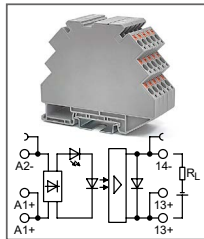

RTP-S-O... VAC-L-3-xxA

Артикул по запросу

Ультратонкий модуль оптронов
Увх: 220В AC
Увых: 10...30В DC

RTP-S-O... VDC-L-2-xxA

Артикул по запросу

Ультратонкий модуль оптронов
Увх: 5В DC, 12В DC, 24В DC
Увых: 5...72В DC