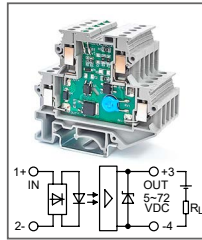

RUG-O... AC-L-xxA
Артикул по запросу

Клемма с оптроном
Увх: 220В AC
Увых: 5...72В DC