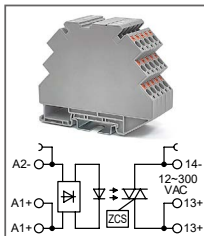

RTP-S-SSR ... AC...xxA

Артикул по запросу

Ультратонкое твердотел. реле
Увх: 24В AC
Увых: 12...300В AC