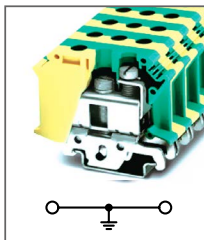

Клемма заземляющая
Ширина 8,2мм / - А / - В / 6мм²

RTB 10-PE

Артикул **HNT-090886**

Клемма заземляющая
Ширина 10,2мм / - А / - В / 10мм²

RTB 16-PE

Артикул **HNT-090888**

Клемма заземляющая
Ширина 12,2мм / - А / - В / 16мм²