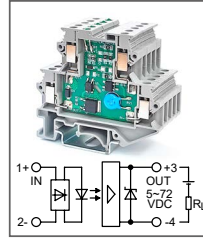

RUG-O... AC-L-xxA
Артикул по запросу

Клемма с оптроном
Увх: 24В AC, 48В AC, 60В AC
Увых: 5...72В DC